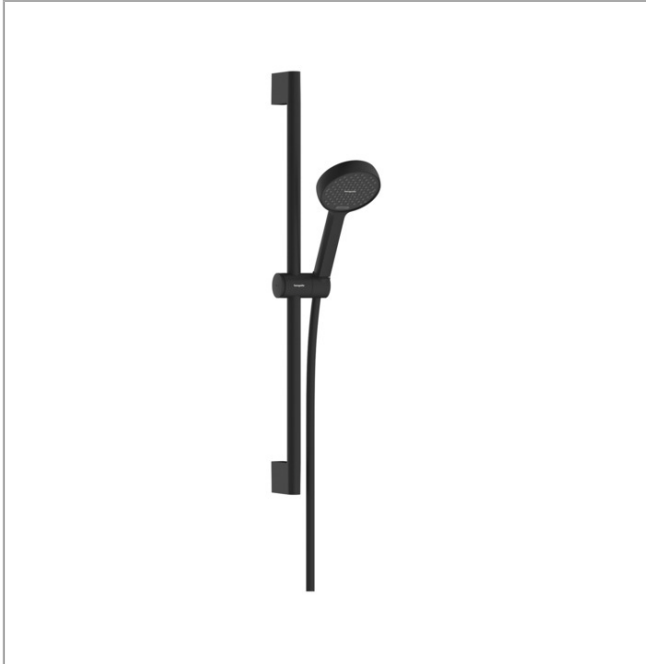

Activera Select S
Brauseset 95 2jet EcoSmart mit Brausestange 65 cm
 Oberfläche: **Mattschwarz** Artikelnummer: **28044670**

Beschreibung

Merkmale

- besteht aus: Handbrausehalterung, Brausestange, Brauseschlauch, Handbrause
- Brausekopfgröße: 95 mm
- Strahlart: Rain, ImpactRain
- komfortable Strahlartenumstellung durch Select-Taste
- FlexPower: Düsen passen sich Wasserdruck automatisch an durch öffnen und schließen
- QuickClean+: Kalkablagerung vermeiden durch die Elastizität der Düsen
- Durchflussregler: 8 l/min (mit möglichen Toleranzen -20 %)
- maximale Durchflussmenge bei 3 bar: 7,2 l/min
- Mindestfließdruck: 0,5 bar
- EasySplit: vereinfachte Reparatur des Produkts
- Handbrausehalterung drehbar an der Stange für Links- oder Rechtsbetrieb
- höhenverstellbare Handbrausehalterung mit Push Schieber
- Handbrausehalterung mit Arretierung
- Wandstützen aus Kunststoff
- Profil Brausestange: rund
- Gesamtlänge Brausestange: 669 mm
- Brausestangendurchmesser: 22 mm
- Bohrabstand: 625 mm
- Brauseschlauch mit beidseitig konischer Mutter
- brauseseitiger Drehwirbel gegen lästiges Verdrehen des Brauseschlauches
- EU-Taxonomie: max. 8 l/min - Vermeidung erheblicher Beeinträchtigungen (DNSH)
- ausspülbare Siebdichtung
- Durchflussmenge ImpactRain Strahl bei 3 bar: 6,5 l/min
- Durchflussmenge Rain Strahl bei 3 bar: 7,2 l/min

Technologie

Activera Select S
Brauseset 95 2jet EcoSmart mit Brausestange 65 cm
 Oberfläche: **Mattschwarz** Artikelnummer: **28044670**

Produktabbildung

Maßzeichnung