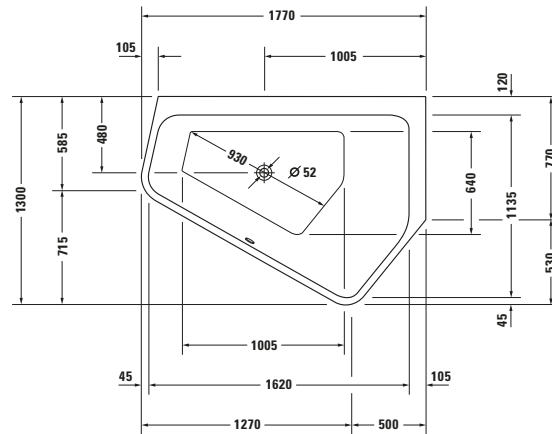

**Badewanne**

Basis Angaben	
Langbezeichnung	Duravit Paiova 5 Badewanne 1770x1300 mm Weiß, Ecke rechts, Einbau, Material: Sanitäracryl, Fünfeck, Anzahl Rückenschrägen: 2, Position Ablauf: Mitte, Überlauf – 70039100000000

Spezifikationen	
<b>Montage</b>	
Einbauart	Ecke rechts / Einbau
Position Rückenschräge	Rechts
Nutzinhalt	205 l
<b>Material</b>	
Material	Sanitäracryl
<b>Farbe</b>	
Farbwert	Weiß
Glanzgrad	Glänzend
<b>Überlauf</b>	
Überlaufart	Drehexcenter

Features	
Wannenrandbohrungen möglich	✓
Wannengriff möglich	✓

Vermaßung	
Breite / Länge	1770 mm
Tiefe / Breite	1300 mm
Höhe	460 mm
Min. Höhe mit Füßen	580 mm
Höhe mit Wannenträger	0 mm

Logistik	
Artikelgewicht	33 kg

Beschreibungstexte	
Ausschreibungstext	Duravit Paiova 5 Badewanne Weiß 1770x1300 mm, Designer: EOOS, Form: Fünfeck, Sanitäracryl, Einbauart: Ecke rechtsEinbau, Anzahl Rückenschrägen: 2, Position Rückenschräge: Rechts, Überlauf, Überlaufart: Drehexcenter, Position Überlauf: Mitte, Position Ablauf: Mitte, Weiß, CE-Kennzeichen-1: EN 14516, EAN Nr.: 4021534992650, Artikelgewicht: 33 kg, Nutzinhalt: 205 l, Innentiefe: 440 mm, Abmessungen (Breite / Länge x Tiefe / Breite x Höhe): 1770 x 1300 x 460 mm, Artikel Nr.: 70039100000000