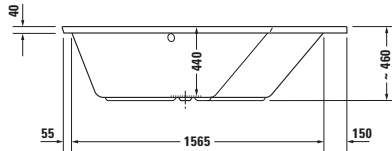

**Badewanne**

Basis Angaben	
Langbezeichnung	Duravit Paiova 5 Badewanne 1770x1300 mm Weiß, Ecke rechts, Einbau, Material: Sanitäracryl, Fünfeck, Anzahl Rückenschrägen: 2, Position Ablauf: Mitte, Überlauf – 70039100000000

Spezifikationen	
<b>Montage</b>	
Einbauart	Ecke rechts / Einbau
Position Rückenschräge	Rechts
Nutzinhalt	205 l
<b>Material</b>	
Material	Sanitäracryl
<b>Farbe</b>	
Farbwert	Weiß
Glanzgrad	Glänzend
<b>Überlauf</b>	
Überlaufart	Drehexcenter

Features	
Wannenrandbohrungen möglich	✓
Wannengriff möglich	✓

Vermaßung	
Breite / Länge	1770 mm
Tiefe / Breite	1300 mm
Höhe	460 mm
Min. Höhe mit Füßen	580 mm
Höhe mit Wannenträger	0 mm

Logistik	
Artikelgewicht	33 kg

Beschreibungstexte	
Ausschreibungstext	Duravit Paiova 5 Badewanne Weiß 1770x1300 mm, Designer: EOOS, Form: Fünfeck, Sanitäracryl, Einbauart: Ecke rechtsEinbau, Anzahl Rückenschrägen: 2, Position Rückenschräge: Rechts, Überlauf, Überlaufart: Drehexcenter, Position Überlauf: Mitte, Position Ablauf: Mitte, Weiß, CE-Kennzeichen-1: EN 14516, EAN Nr.: 4021534992650, Artikelgewicht: 33 kg, Nutzinhalt: 205 l, Innentiefe: 440 mm, Abmessungen (Breite / Länge x Tiefe / Breite x Höhe): 1770 x 1300 x 460 mm, Artikel Nr.: 70039100000000