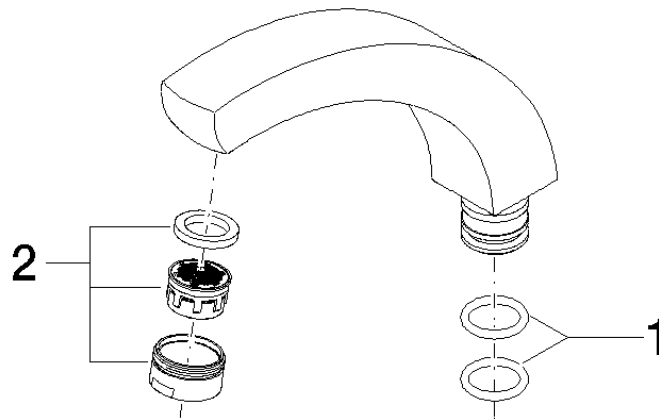

90 11 91 030 00

	Chrom	90 11 91 030 00-00
	Platin gebürstet	90 11 91 030 00-06
	Platin	90 11 91 030 00-08
	Messing (23kt Gold)	90 11 91 030 00-09
	Champagne (22kt Gold)	90 11 91 030 00-47

Auslauf 47 x 141 x 179 mm - Chrom

ERSATZTEILE

90 11 91 030 00

Auslauf 47 x 141 x 179 mm - Chrom

ERSATZTEILE

90 11 91 030 00

90 11 91 030 00

Ersatzteile für die
anderen
Oberflächenvarianten
finden Sie hier: Platin
gebürstet

Ersatzteilstückliste

Nr.	Artikelnummer	Benennung	Verbaumenge	Lieferzeit
1	09 14 10 106 90	O-Ring 17,12 x 2,62 mm -	2,00	2
2	90 23 01 118 01-00	Luftsprudler M24x1-AG 7,0 l/min. - Chrom	1,00	10