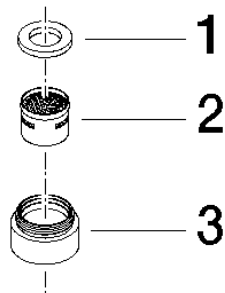

90 23 01 113 00

	Chrom	90 23 01 113 00-00
	Platin gebürstet	90 23 01 113 00-06
	Platin	90 23 01 113 00-08
	Messing (23kt Gold)	90 23 01 113 00-09

Luftsprudler M18x1-AG - Chrom

ERSATZTEILE

90 23 01 113 00

Luftsprudler M18x1-AG - Chrom

ERSATZTEILE

90 23 01 113 00

90 23 01 113 00

Ersatzteile für die
anderen
Oberflächenvarianten
finden Sie hier: Platin
gebürstet

Ersatzteilstückliste

Nr.	Artikelnummer	Benennung	Verbaumenge	Lieferzeit
1	90 14 05 020 00 90	Dichtung 16,7 x 10,0 x 2,0 mm -	1,00	2
3	09 23 01 013-00	Luftsprudlerhülse Ø 21 x 13 mm - Chrom	1,00	-
Ersatzteil nicht mehr bestellbar, bitte bestellen Sie den Nachfolgeartikel				
2	90 29 03 009 00 90	Luftsprudlereinsatz -	1,00	2