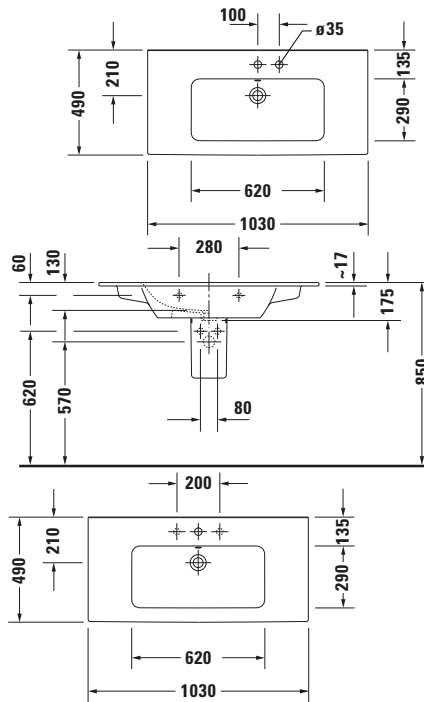

Waschtisch

Basis Angaben

Langbezeichnung	Duravit ME by Starck Waschtisch 1030 mm Weiß Hochglanz, Hahnlochbank, Anzahl Hahnlöcher pro Waschplatz: 1, Über- lauf - 23361000001
-----------------	---

Features

Oberflächenveredelung	
WonderGliss	✓
Waschplatz	
Hahnlochbank	✓

Beschreibungstexte

Ausschreibungstext	Duravit ME by Starck Waschtisch Weiß Hochglanz 1030 mm, Designer: Philippe Starck, Sanitärkera- mik, Wandhängend, Überlauf, Position Ab- lauf: Mitte, Ablageflä- che: LinksRechts, An- zahl Becken: 1, Be- ckenform: Rechteckig, Position Becken: Mit- te, Position Hahnloch: Mitte, Weiß Hoch- glanz, Geeignet für Möbel, Geeignet für Halbsäule, Geeignet für Standsäule, Hahn- lochbank, CE-Kenn- zeichen-1: EN 14688, EAN Nr.: 4053424021409, Arti- kelgewicht: 26 kg, Be- ckenbreite: 620 mm, Beckentiefe: 290 mm, Abmessungen (Brei- te / Länge x Tiefe / Breite x Höhe): 1030 x 490 x 175 mm, Won- derGliss, Artikel Nr.: 23361000001
--------------------	--

Spezifikationen

Farbe	
Farbwert	Weiß
Innenfarbe	Weiß
Aussenfarbe	Weiß
Glanzgrad	Hochglanz
Glanzgrad Innen	Hochglanz
Glanzgrad Außen	Hochglanz
Überlauf	
Überlauf	✓
Waschplatz	
Anzahl Hahnlöcher pro Waschplatz	1
Material	
Material	Keramik