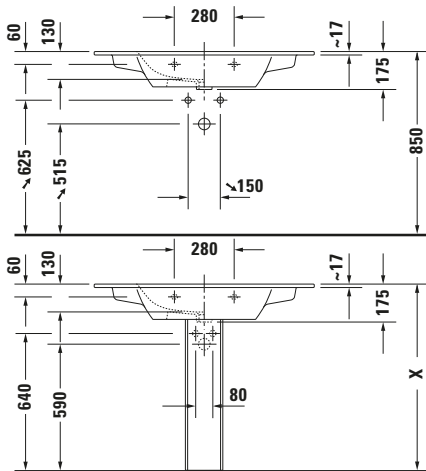

Waschtisch

Basis Angaben

Langbezeichnung	Duravit ME by Starck Waschtisch 1030 mm Weiß Hochglanz, Hahnlochbank, Anzahl Hahnlöcher pro Waschplatz: 1, Über- lauf - 23361000001
-----------------	---

Features

Oberflächenveredelung	
WonderGliss	✓
Waschplatz	
Hahnlochbank	✓

Beschreibungstexte

Ausschreibungstext	Duravit ME by Starck Waschtisch Weiß Hochglanz 1030 mm, Designer: Philippe Starck, Sanitärkera- mik, Wandhängend, Überlauf, Position Ab- lauf: Mitte, Ablageflä- che: LinksRechts, An- zahl Becken: 1, Be- ckenform: Rechteckig, Position Becken: Mit- te, Position Hahnloch: Mitte, Weiß Hoch- glanz, Geeignet für Möbel, Geeignet für Halbsäule, Geeignet für Standsäule, Hahn- lochbank, CE-Kenn- zeichen-1: EN 14688, EAN Nr.: 4053424021409, Arti- kelgewicht: 26 kg, Be- ckenbreite: 620 mm, Beckentiefe: 290 mm, Abmessungen (Brei- te / Länge x Tiefe / Breite x Höhe): 1030 x 490 x 175 mm, Won- derGliss, Artikel Nr.: 23361000001
--------------------	--

Spezifikationen

Farbe	
Farbwert	Weiß
Innenfarbe	Weiß
Aussenfarbe	Weiß
Glanzgrad	Hochglanz
Glanzgrad Innen	Hochglanz
Glanzgrad Außen	Hochglanz
Überlauf	
Überlauf	✓
Waschplatz	
Anzahl Hahnlöcher pro Waschplatz	1
Material	
Material	Keramik