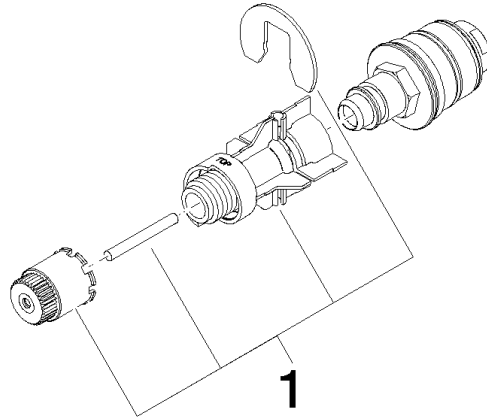

90 15 02 006 01 90

Thermostatkartusche mit Reglereinheit Ø 51 x 139 mm, 50 l/min. -

ERSATZTEILE

90 15 02 006 01 90

Thermostatkartusche mit Reglereinheit Ø 51 x 139 mm, 50 l/min. -

ERSATZTEILE

90 15 02 006 01 90

90 15 02 006 01 90

Ersatzteilstückliste

Nr.	Artikelnummer	Benennung	Verbaumenge	Lieferzeit
1	90 30 40 006 00 90	Reguliereinsatz Regler Thermostat komplett -	1,00	2