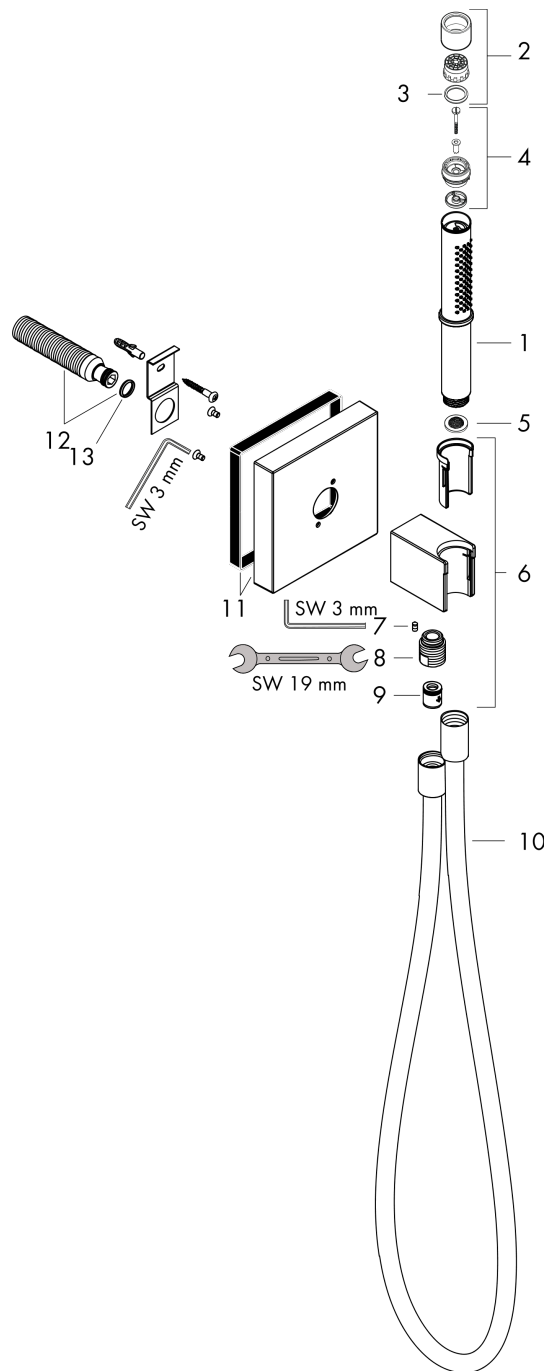

AXOR Starck

Portereinheit 120/120 mit Stabhandbrause 2jet und Brausenschlauch

Oberfläche: **Brushed Red Gold** Artikelnummer: **12626310**

Beschreibung

Merkmale

- besteht aus: Portereinheit, Stabhandbrause, Brausenhalter, Brausenschlauch
- Brausekopfgrösse: 68 x 24 mm
- integrierte Brausehalterfunktion
- Strahlart: Rain, MonoRain
- Maximale Durchflussmenge bei 3 bar: 16,2 l/min
- Mindestfliessdruck: 1 bar
- für Brausenschläuche mit beidseitig konischer oder zylindrischer Mutter
- Rückflussverhinderer
- Wandbefestigung: Schraubbefestigung
- ausspülbare Siebdichtung
- bei Installation in direktem Verbund (10mm Abstand) wird die Nutzung des Grundkörpers # 28486180 empfohlen
- bei Installation in direktem Verbund (10 mm Abstand) zur optimalen Bedienung nur die horizontale Montage empfohlen
- bei losgelöster Installation (Abstand grösser 10mm) ist kein Grundkörper erforderlich

Artikeldetails

TEAM-Nr.	758145.235
Preis exkl. MwSt.	739.00 CHF

Produktabbildung

Maßzeichnung

AXOR Starck
Portereinheit 120/120 mit Stabhandbrause 2jet und Brausenschlauch
 Oberfläche: **Brushed Red Gold** Artikelnummer: **12626310**

Durchflussdiagramm

Die Verbrauchswerte wurden praxisnah mit den dazugehörigen Armaturen (Thermostat/Mischer/ Unterputzventil) gemessen.

AXOR Starck

Portereinheit 120/120 mit Stabhandbrause 2jet und Brausenschlauch

Oberfläche: **Brushed Red Gold** Artikelnummer: **12626310**

Explosionszeichnung

Baujahr: >11/16

AXOR Starck

Portereinheit 120/120 mit Stabhandbrause 2jet und Brausenschlauch

Oberfläche: **Brushed Red Gold** Artikelnummer: **12626310**