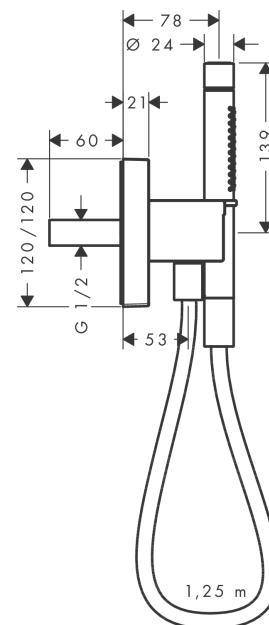

AXOR Starck

Portereinheit 120/120 mit Stabhandbrause 2jet und Brausenschlauch

Oberfläche: **Brushed Red Gold** Artikelnummer: **12626310**

Beschreibung

Merkmale

- besteht aus: Portereinheit, Stabhandbrause, Brausenhalter, Brausenschlauch
- Brausekopfgrösse: 68 x 24 mm
- integrierte Brausehalterfunktion
- Strahlart: Rain, MonoRain
- Maximale Durchflussmenge bei 3 bar: 16,2 l/min
- Mindestfliessdruck: 1 bar
- für Brausenschläuche mit beidseitig konischer oder zylindrischer Mutter
- Rückflussverhinderer
- Wandbefestigung: Schraubbefestigung
- ausspülbare Siebdichtung
- bei Installation in direktem Verbund (10mm Abstand) wird die Nutzung des Grundkörpers # 28486180 empfohlen
- bei Installation in direktem Verbund (10 mm Abstand) zur optimalen Bedienung nur die horizontale Montage empfohlen
- bei losgelöster Installation (Abstand grösser 10mm) ist kein Grundkörper erforderlich

Artikeldetails

TEAM-Nr.	758145.235
Preis exkl. MwSt.	739.00 CHF

Produktabbildung

Maßzeichnung

AXOR Starck
Portereinheit 120/120 mit Stabhandbrause 2jet und Brausenschlauch
 Oberfläche: **Brushed Red Gold** Artikelnummer: **12626310**

Durchflussdiagramm

Die Verbrauchswerte wurden praxisnah mit den dazugehörigen Armaturen (Thermostat/Mischer/ Unterputzventil) gemessen.

AXOR Starck

Portereinheit 120/120 mit Stabhandbrause 2jet und Brausenschlauch

Oberfläche: **Brushed Red Gold** Artikelnummer: **12626310**

Explosionszeichnung

Baujahr: >11/16

AXOR Starck

Portereinheit 120/120 mit Stabhandbrause 2jet und Brausenschlauch

Oberfläche: **Brushed Red Gold** Artikelnummer: **12626310**