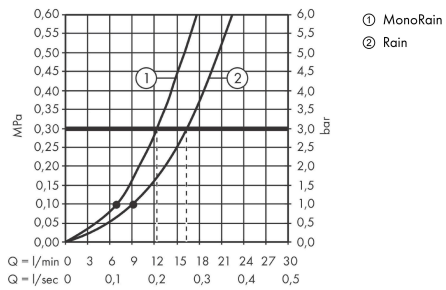

AXOR Starck

Portereinheit 120/120 mit Stabhandbrause 2jet und Brausenschlauch

Oberfläche: **Brushed Red Gold** Artikelnummer: **12626310**

Beschreibung

Merkmale

- besteht aus: Portereinheit, Stabhandbrause, Brausenhalter, Brausenschlauch
- Brausekopfgrösse: 68 x 24 mm
- integrierte Brausehalterfunktion
- Strahlart: Rain, MonoRain
- Maximale Durchflussmenge bei 3 bar: 16,2 l/min
- Mindestfliessdruck: 1 bar
- für Brausenschläuche mit beidseitig konischer oder zylindrischer Mutter
- Rückflussverhinderer
- Wandbefestigung: Schraubbefestigung
- ausspülbare Siebdichtung
- bei Installation in direktem Verbund (10mm Abstand) wird die Nutzung des Grundkörpers # 28486180 empfohlen
- bei Installation in direktem Verbund (10 mm Abstand) zur optimalen Bedienung nur die horizontale Montage empfohlen
- bei losgelöster Installation (Abstand grösser 10mm) ist kein Grundkörper erforderlich

Artikeldetails

TEAM-Nr.	758145.235
Preis exkl. MwSt.	739.00 CHF

Produktabbildung

Maßzeichnung

AXOR Starck
Portereinheit 120/120 mit Stabhandbrause 2jet und Brausenschlauch
 Oberfläche: **Brushed Red Gold** Artikelnummer: **12626310**

Durchflussdiagramm

Die Verbrauchswerte wurden praxisnah mit den dazugehörigen Armaturen (Thermostat/Mischer/ Unterputzventil) gemessen.

AXOR Starck

Portereinheit 120/120 mit Stabhandbrause 2jet und Brausenschlauch