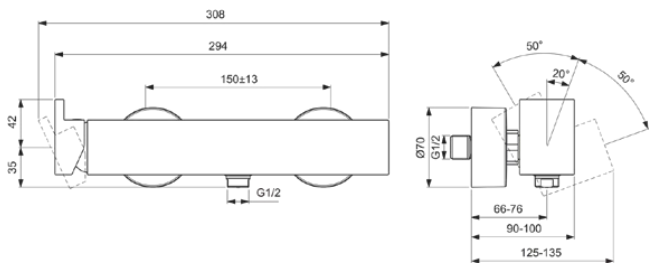

EXTRA

BD512AA

EXTRA | Brausearmatur AP 294x90x77 mm in chrom, 12 l/min (3 bar) | Click-Technologie, FirmaFlow, SmartShine Oberfläche

Bild & Zeichnung

Allgemeine Informationen

Produktkategorie:	Brausearmaturen
Produktart:	Brausearmatur AP
Marke:	Ideal Standard
Kollektion:	EXTRA
Designer:	Palomba Serafini Associati
Colour:	AA - Chrom
Oberflächenbeschaffenheit:	glänzend
Höhe (mm):	77
Breite (mm):	294
Ausladung (mm):	90 - 125
Ausladung (mm):	100 - 125
Befestigungsart:	S-Anschluss
Nettogewicht (kg):	2.40
EAN Code:	3800861111382

Produktspezifikationen

Anzahl der Rosette(n):	2
Anzahl der Griffe:	1
Farbcode:	AA
Farbbeschreibung:	chrom
Cool Body Technologie:	Nein
Absperrbare S-Anschlüsse:	Nein
FirmaFlow Kartusche:	Ja
Einstellbar Spülzeit:	Nein
Griffposition:	Seitlich
Material:	Metall
Materialspezifikation:	Messing
Maximaler Durchfluss bei 3 bar (l/min):	12
Maximaler Durchfluss bei 3 bar (l/min) für alle Auslässe:	12
Durchfluss bei 3 bar (l) - Auslauf:	12

EXTRA

BD512AA

EXTRA | Brausearmatur AP 294x90x77 mm in chrom, 12 l/min (3 bar) | Click-Technologie, FirmaFlow, SmartShine Oberfläche

Produktspezifikationen

PVD Technologie:	Nein
Form der Rosette(n):	Rund
Gewindeanschluss des Brauseschlauchs:	G 1/2
Smartshine:	Ja
Oberflächenschutz:	verchromt
Oberflächenbeschaffenheit:	glänzend
Temperaturbegrenzer:	Ja
Griffart:	Betätigungshebel
Art der Temperaturkontrolle:	Manuelle Betätigung
Mit Rosette(n):	Ja
Mit Griff(en):	Ja
Mit Handbrause-Set:	Nein
Mit Kopfbrause:	Nein
Mit Brausekombination:	Nein
Befestigungsart:	S-Anschluss
Montageart:	wandhängend
Geräuschgedämpfte S-Anschlüsse:	Nein
Mit S-Anschlüssen:	Ja