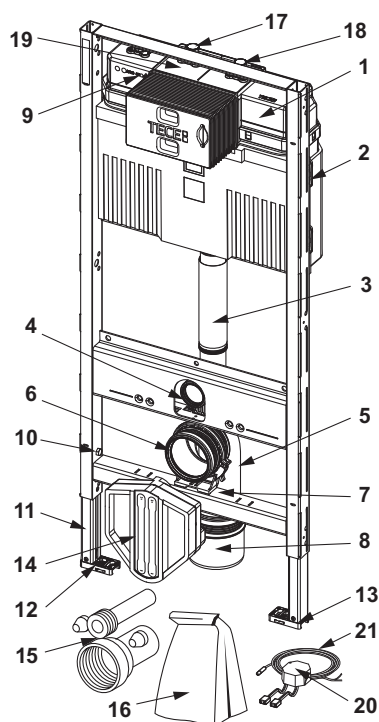

Modulrahmen:

- selbsttragend, pulverbeschichtet
- zwei Haltebolzen und Muttern M 12
- WC-Ablaufbogen DN 90 mit Übergangsadapter DN 90/100 aus PP
- Übergangsadapter auch für waagerechten Einbau geeignet
- WC-Anschlussgarnitur DN 90
- WC-Anschlussbox inklusive Rohbauschutz, mit Abzweigdose und Abdeckung für Trafo

Einstellung einer erhöhten Keramikbefestigung für 48 cm Sitzhöhe, gemäß DIN 18040 möglich (DIN 18040: Barrierefreies Bauen - Teil 1: Öffentlich zugängliche Gebäude und Arbeitsstätten).

**Bitte separat bestellen:**

- WC-Betätigungsplatte (siehe Betätigungen)
- Befestigung für die Vorwand-, Eck- oder Holzständermontage
- Anschlusskabel für Gebäudeleittechnik (optional)
- TECE-Aufrüstset Trockenbau für TECE-Dusch-WCs (optional)

**Ersatzteile:**

1	9820103	Uni-Spülkasten 1120 mm
2	9820040	Montageset für Uni-Spülkasten
3	9820011	Spülrohr mit O-Ring, Länge 269 mm, Trockenbau
4	9820015	Spülrohrdichtung
5	9820134	WC-Ablaufbogen DN 90 (PP)
6	9820139	Dichtung für Ablaufbogen DN 90
7	9820348	WC-Ablaufbogenhalter komplett, Montage an Traverse unten (ab 04/2017)
8	9820136	WC-Übergangsstück DN 90/100, PP
9	9820441	Hygienespüleinheit
10	9820447	Fußbremse mit Stahlfeder
11	9820335	C-Profil für Modulfuß
12	9820332	Modulfuß mit Knebel links
13	9820333	Modulfuß mit Knebel rechts
14	9820568	WC-Anschlussbox
15	9820057	WC-Anschlussgarnitur DN 90
16	9820043	Beipack für WC-Modul
17	9820442	Absperrventil 3-Wege
18	9820443	Absperrventil 4-Wege
19	9820573	Anschlussrohr für Hygienespüleinheit
20	9810010	Trafo inklusive Anschlusskabel
21	9820352	Anschlusskabel (5 Meter)