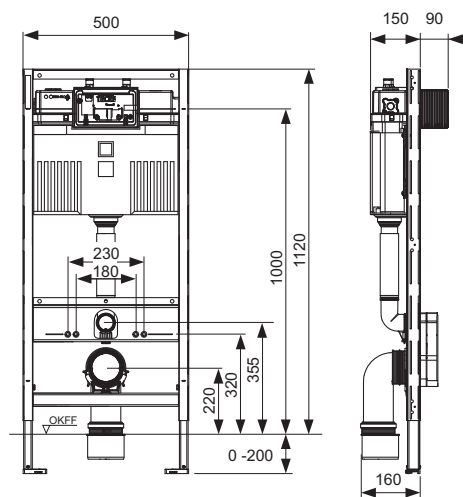

Stand 07.11.2025

Vertriebsdaten:

Produktname: TECEprofil WC-Modul mit Uni-Spülkasten, mit integrierter Hygienespülfunktion Warm- und Kaltwasser, Bauhöhe 1120 mm
Warengruppe: 908
Produktgruppe: 2009080010