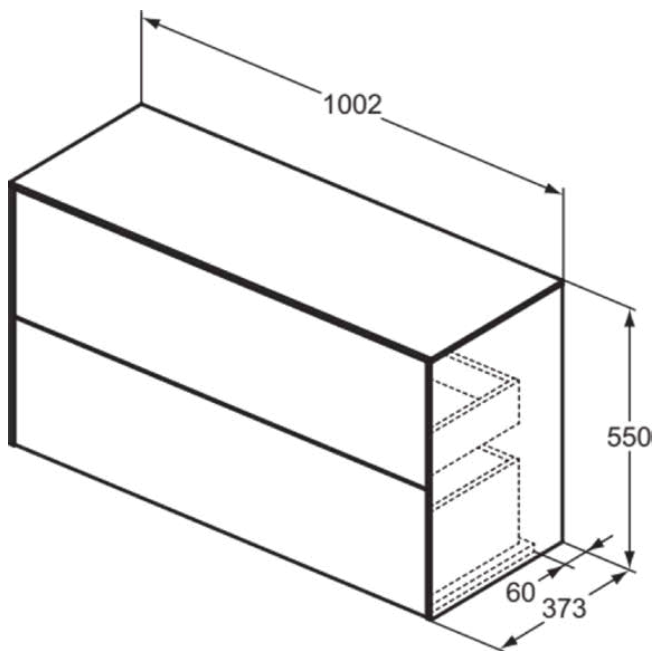

## T4329Y1

CONCA | Waschtisch-Unterschrank 1002x373x550 mm in weiß matt lackiert, 2 Schubladen | Grifflos, Vollauszug, Push-to-open, SoftClosing, Vormontiert, Nachhaltig gewonnenes Holz, Echtholz furnier

### Allgemeine Informationen

Produktkategorie:	Möbel
Produktart:	Waschtisch-Unterschrank
Marke:	Ideal Standard
Kollektion:	CONCA
Designer:	Palomba Serafini Associati
Colour:	Y1 - Weiß Matt Lackiert
Oberflächenbeschaffenheit:	Matt
Höhe (mm):	550
Breite (mm):	1002
Ausladung (mm):	373
Befestigungsart:	Befestigungsset
Nettogewicht (kg):	39.40
EAN Code:	8014140464457