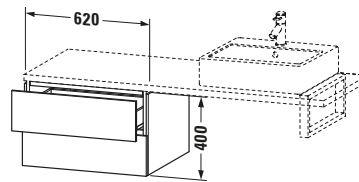

Unterschrank für Konsole

Basis Angaben	
Langbezeichnung	Duravit L-Cube Unterschrank für Konsole, Nussbaum Matt, Rechteckig, Anzahl Schubkästen: 2, Tip-on Technik – LC583807979
Artikel Nr.	LC583807979

Lieferumfang	
Montage	
Inkl. Befestigungsmaterial	✓
Technische Dokumentation	
Inkl. Montageanleitung	digital und gedruckt

Vermaßung	
Breite / Länge	620 mm
Höhe	400 mm
Tiefe / Breite	547 mm
Min. Wandabstand	20 mm

Spezifikationen	
Anzahl Schubkästen	2
Montagegrad	Montiert
Montage	
Montageart	Konsolenmontage / Wandhängend / Wandmontage
Farbe	
Farbwert	Nussbaum
Glanzgrad	Matt
Front	
Farbwert Front	Nussbaum
Glanzgrad Front	Matt
Material Front	Hochverdichtete Dreischicht-Holzspanplatte
Korpus	
Farbwert Korpus	Nussbaum
Glanzgrad Korpus	Matt
Material Korpus	Hochverdichtete Dreischicht-Holzspanplatte
Oberfläche Korpus	Dekor
Griff	
Ausführung Griff	Grifflos

Logistik	
Artikelgewicht	29,3 kg
Verkaufsverpackung	
Art Verkaufsverpackung	Karton
Menge / Verkaufsverpackung	1 Stk.
Ab Werk verpackt	✓
Breite Verkaufsverpackung inkl. Artikel	620 mm
Höhe Verkaufsverpackung inkl. Artikel	700 mm
Tiefe Verkaufsverpackung inkl. Artikel	550 mm
Gewicht Verkaufsverpackung inkl. Artikel	33 kg
Anzahl Packstücke	1