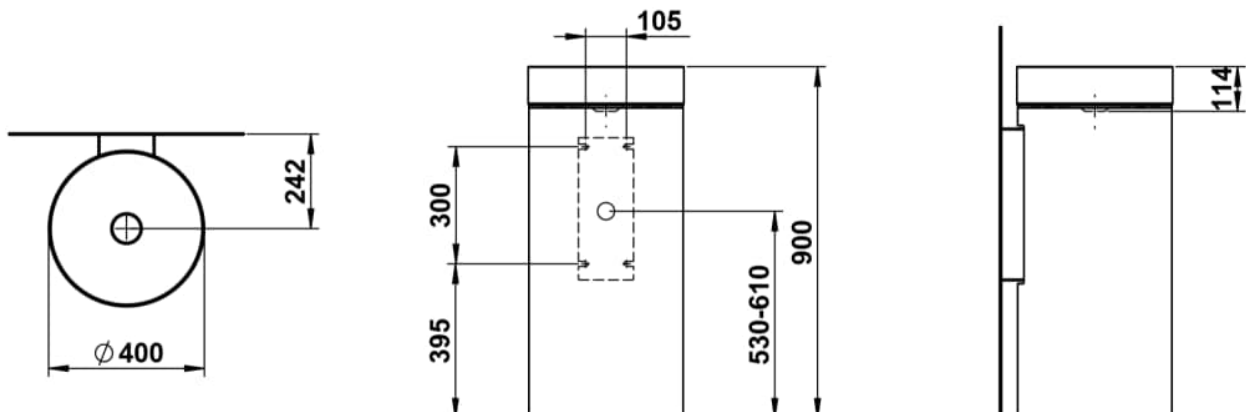

FARBEN UND OBERFLÄCHEN

 B99 Bicolor, Mattschwarz/Weiß Glänzend

AUSFÜHRUNGEN

112 - ohne Hahnloch, ohne Überlauf

Ablaufventil : Enthalten

Back glazed

Beckenbreite (mm) : 365

Beckenlänge (mm) : 325

Beckenposition : In der Mitte

Befestigungsatz : Enthalten

Einbauart : Freistehend

Form : Rund

Gewicht (kg) : 20,5

Hahnloch : 1 Hahnloch In der Mitte

Interne Form : Rund

Material : Glasierter Stahl

Nettogewicht in kg : 20,5

Ohne Überlauf

Plug and Waste : Enthalten

Siphon : Enthalten

Unterseite glasiert

Überlauf-Typ : Standard

TECHNISCHE ZEICHNUNGEN

UNISONO