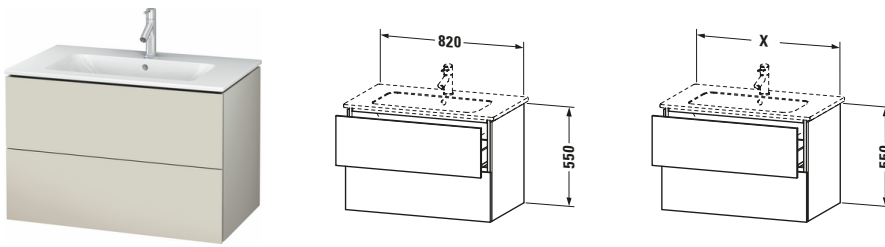

Waschtischunterbau wandhängend

Basis Angaben	
Langbezeichnung	Duravit L-Cube Waschtischunterbau wandhängend, Taupe Matt, Rechteckig, Anzahl Schubkästen: 2, Tip-on Technik – LC624109191

Lieferumfang	
Montage	
Inkl. Befestigungsmaterial	✓
Technische Dokumentation	
Inkl. Montageanleitung	digital und gedruckt

Spezifikationen	
Anzahl Schubkästen	2
Für Anzahl Waschtische	1
Montagegrad	Montiert
Waschplatz	
Position Becken	Mitte
Montage	
Montageart	Montage unter Waschtisch / Wandhängend / Wandmontage
Farbe	
Farbwert	Taupe
Glanzgrad	Matt
Front	
Farbwert Front	Taupe
Glanzgrad Front	Matt
Korpus	
Glanzgrad Korpus	Matt
Material Korpus	Hochverdichtete Dreischicht-Holzspanplatte
Oberfläche Korpus	Dekor
Griff	
Ausführung Griff	Grifflos

Vermaßung	
Breite / Länge	820 mm
Höhe	550 mm
Tiefe / Breite	481 mm
Min. Wandabstand	0 mm

Weitere Informationen finden Sie hier

<https://pro.duravit.de/p/LC624109191>