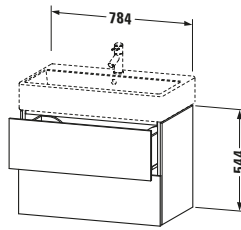

L-Cube # LC627707272

Design by Christian Werner

Waschtischunterbau wandhängend

Basis Angaben	
Langbezeichnung	Duravit L-Cube Waschtischunterbau wandhängend, Eiche dunkel gebürstet Matt, Rechteckig, Anzahl Schubkästen: 2, Tip-on Technik – LC627707272

Lieferumfang	
Montage	
Inkl. Befestigungsmaterial	✓
Technische Dokumentation	
Inkl. Montageanleitung	digital und gedruckt

Passende Produkte	
Passende Artikel	
	Einrichtungssystem Set # UV0513 Universal
	Raumsparsiphon # 005076 Universal
	Waschtisch # 235080 Vero Air
Notwendige Artikel	
	Waschtisch # 235080 Vero Air

Spezifikationen	
Anzahl Schubkästen	2
Für Anzahl Waschtische	1
Montagegrad	Montiert
Waschplatz	
Position Becken	Mitte
Montage	
Montageart	Montage unter Waschtisch / Wandhängend / Wandmontage
Farbe	
Farbwert	Eiche dunkel gebürstet
Glanzgrad	Matt
Front	
Farbwert Front	Eiche dunkel gebürstet
Glanzgrad Front	Matt
Korpus	
Glanzgrad Korpus	Matt
Material Korpus	Hochverdichtete Dreischicht-Holzspanplatte
Oberfläche Korpus	Echtholz furnier
Griff	
Ausführung Griff	Grifflos

Logistik	
Artikelgewicht	32,6 kg
Verkaufsverpackung	
Art Verkaufsverpackung	Karton
Menge / Verkaufsverpackung	1 Stk.
Ab Werk verpackt	✓
Breite Verkaufsverpackung inkl. Artikel	630 mm
Höhe Verkaufsverpackung inkl. Artikel	850 mm
Tiefe Verkaufsverpackung inkl. Artikel	565 mm
Gewicht Verkaufsverpackung inkl. Artikel	36,5 kg
Anzahl Packstücke	1

Vermaßung	
Breite / Länge	784 mm
Höhe	544 mm
Tiefe / Breite	459 mm
Min. Wandabstand	0 mm

Weitere Informationen finden Sie hier

<https://pro.duravit.de/p/LC627707272>

Alle Zeichnungen enthalten alle notwendigen Maße (mm), die den üblichen Toleranzen unterliegen. Exakte Maße können nur am Produkt abgenommen werden.