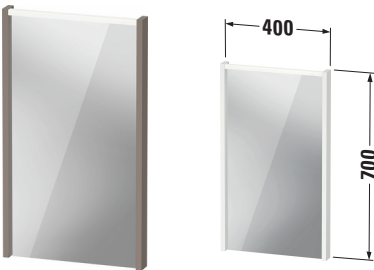

Spiegel

Basis Angaben	
Langbezeichnung	Duravit D-Code Spiegel, Basalt Matt, Lichtfeld, Rechteckig, Extern, IP44 – DC7075043430000
Artikel Nr.	DC7075043430000

Spezifikationen	
Stromanschluss	
Schutzart	IP44
Nennspannung	220 - 240 V
Schutzklasse	II
Leuchtmittel	
Leuchtmittel	LED
Anzahl Leuchtmittel	1
Leistung Leuchtmittel	3 W
Min. Lichttemperatur	4000 K
Max. Lichttemperatur	4000 K
Lichtfarbe	Neutralweiß
Leuchtmittel Lebensdauer	> 30000 h
Energieeffizienzklasse	D
Position Beleuchtung	Oben
Betätigung Beleuchtung	Extern
Position Betätigung Beleuchtung	Wand
Leistung Spiegelheizung	0 W
Montagegrad	Montiert
Waschplatzbeleuchtung	
Leistung Waschplatzbeleuchtung	0 W
Montage	
Montageart	Wandmontage / Wandhängend
Farbe	
Farbwert	Basalt
Glanzgrad	Matt
Material	
Material	Spiegel
Profil	
Farbe Profil	Basalt
Glanzgrad Profil	Matt
Material Profil	Hochverdichtete Dreischicht-Holzspanplatte

Logistik	
Artikelgewicht	6 kg

Verkaufsverpackung	
Art Verkaufsverpackung	Karton
Menge / Verkaufsverpackung	1 Stk.
Ab Werk verpackt	✓
Breite Verkaufsverpackung inkl. Artikel	775 mm
Höhe Verkaufsverpackung inkl. Artikel	675 mm
Tiefe Verkaufsverpackung inkl. Artikel	90 mm
Gewicht Verkaufsverpackung inkl. Artikel	8 kg
Anzahl Packstücke	1

Vermaßung	
Breite / Länge	400 mm
Höhe	700 mm
Tiefe / Breite	50 mm
Min. Variable Breite / Länge	0 mm
Max. Variable Breite / Länge	0 mm
Durchmesser	0 mm

D-Code # DC7075043430000

Design by sieger design

Spiegel