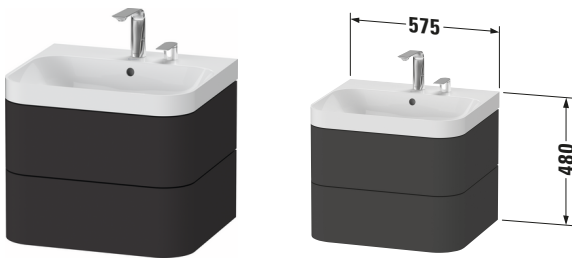

# Happy D.2 # HP4345E8080

Design by sieger design

c-shaped Set wandhängend

Basis Angaben	
Langbezeichnung	Duravit Happy D.2 c-shaped Set wandhängend, Graphit Supermatt, Halbrund, Anzahl Schubkästen: 2, Tip-on Technik – HP4345E8080

Spezifikationen	
<b>Keramik</b>	
Anzahl Waschplätze	1
Anzahl Becken	1
Position Becken	Mitte
Anzahl Hahnlöcher pro Waschplatz	2
<b>Griff</b>	
Ausführung Griff	Grifflos
<b>Front</b>	
Farbwert Front	Graphit
Glanzgrad Front	Supermatt
Material Front	Hochverdichtete Dreischicht-Holzspanplatte
<b>Korpus</b>	
Farbwert Korpus	Graphit
Glanzgrad Korpus	Supermatt
Material Korpus	Hochverdichtete Dreischicht-Holzspanplatte
Oberfläche Korpus	Dekor

Features	
<b>Set Attribute</b>	
Hahnlochbank	Ja
Tip-on Technik	✓
Selbsteinzug mit Dämpfung	✓
Siphonausschnitt	✓
Schürze	✓

Lieferumfang	
Inkl. Raumsparsiphon	✓
<b>Montage</b>	
Inkl. Befestigungsmaterial	✓
<b>Technische Dokumentation</b>	
Inkl. Pflegeanleitung	digital und gedruckt
Inkl. Montageanleitung	digital und gedruckt
<b>Set Attribute</b>	
Inkl. Schaftventil	Nein
Inkl. Ablaufventil	Ja
Inkl. Push-Open Ventil	Ja

Passende Produkte	
<b>Passende Artikel</b>	
	Einrichtungssystem Set # UV0501 Universal

Vermaßung	
Breite / Länge	575 mm
Höhe	480 mm
Tiefe / Breite	490 mm
Min. Wandabstand	0 mm

Weitere Informationen finden Sie hier