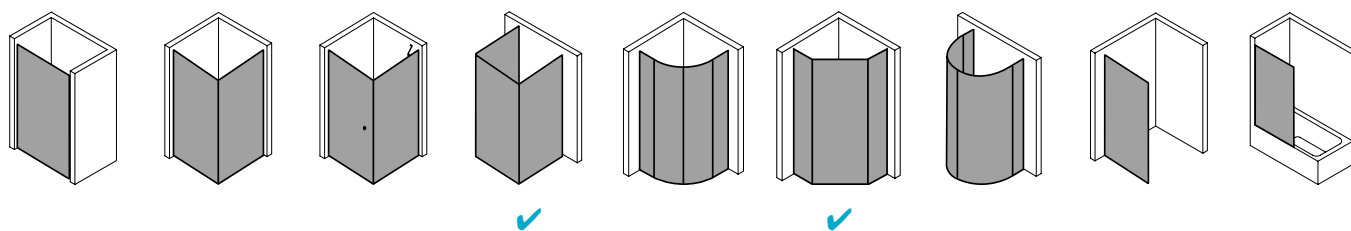

Produktbeschreibung

Sie wünschen sich pure Echtglas-Optik, die durch edle Profile und Beschläge einen angemessenen Rahmen bekommt? Willkommen in der Welt von PASA XP! Die klare und doch weiche Linienführung der Beschläge und die ergonomisch geformten Griffstangen zeichnen das PASA Design aus. Charakteristisch für die XP Ausführung: die dezenten Wandanschlussprofile ohne sichtbare Verschraubung. Die nach innen wie außen schwenkbaren Pendeltüren schenken Ihnen maximale Freiheit. Prämiertes Design, das sich dank einem intelligenten Ausgleichs- und Maßsystem passgenau in Ihre Badsituation fügt.

Technische Daten

Höhe	2000 mm
Breite	900 mm
Tiefe	31 mm
Oberfläche	Silber Mattglanz
Glas	ESG SR Opaco
Beschichtung	ohne
Wanneneinbaumaß	880-910 mm
Glasaußenkante	855-885 mm
Anschlag	links
Türart	

Einbausituation