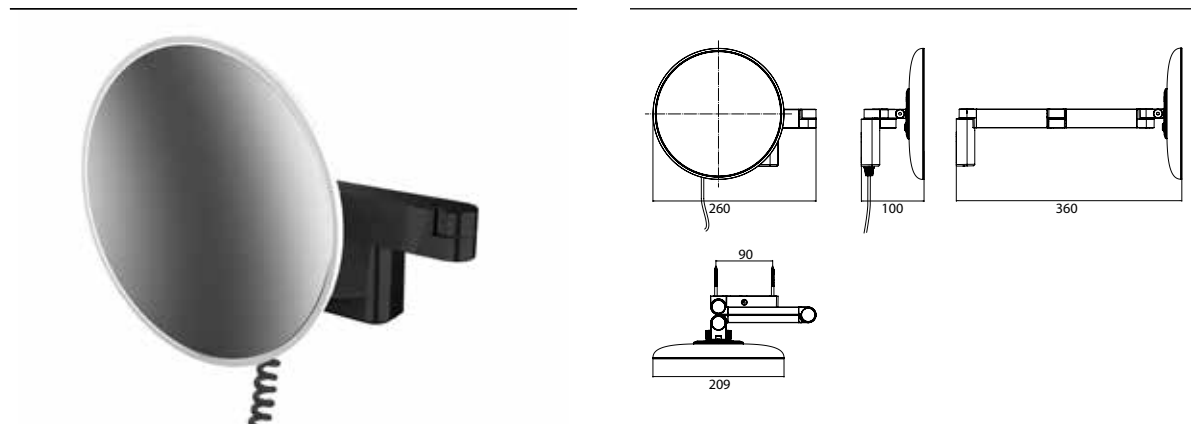

PRODUKTINFORMATION

LED Rasier- und Kosmetikspiegel, rund, Wandmodell, Doppelgelenkarm mit Spiralkabel und Stecker
schwarz, Vergrößerung: 5-fach

Art.-Nr.1095 133 40

2 Lichttaster, Helligkeit und Lichtfarbe - kalt/warm (2.700 - 6.500 K) - stufenlos dimmbar.