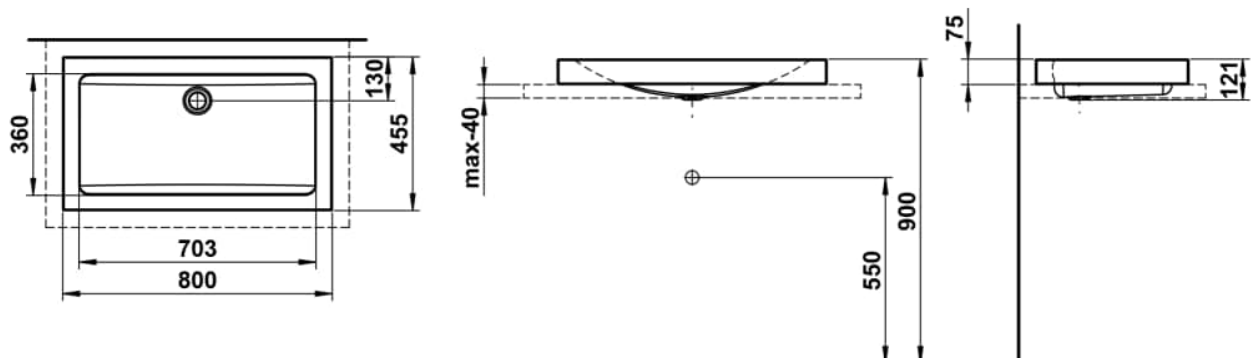

CLASSICS

Waschtisch-Schale, glasierter Stahl, ohne Armaturenbank, ohne Hahnloch, ohne Überlauf, inklusive Befestigungsset

MASSE

Länge	800 mm
Breite	455 mm
Höhe	111 mm

FARBEN UND OBERFLÄCHEN

<input type="checkbox"/>	000 Weiss
--------------------------	-----------

AUSFÜHRUNGEN

112 - ohne Hahnloch, ohne Überlauf

Back glazed

Beckenbreite (mm) : 455

Beckenlänge (mm) : 800

Beckenposition : In der Mitte

Befestigungsatz : Enthalten

Einbauart : Aufgesetzt

Form : Rechteckig

Gewicht (kg) : 10,8

Hahnloch : Ohne Hahnlöcher

Interne Form : Rechteckig

Material : Glasierter Stahl

Nettogewicht in kg : 10,8

Ohne Überlauf

Unterseite glasiert

Überlauf-Typ : Standard

TECHNISCHE ZEICHNUNGEN

CLASSICS

Die Waschplätze aus der CLASSICS-Serie verbinden ikonisches Design mit einer emotionalen Tiefe, die den Raum prägt – klar, authentisch, unverwechselbar. Jedes Detail folgt einem klaren gestalterischen Anspruch: zurückhaltend, aber charaktervoll. Reduzierte Tiefen, klar definierte Geometrien und fein proportionierte Becken aus glasiertem Stahl schaffen visuelle Ruhe – auch auf kleinem Raum. Die Waschplätze fügen sich nahtlos in kompakte Grundrisse ein und tragen zur Ordnung und Klarheit des architektonischen Gesamtkonzepts bei. Für Menschen, die im Alltag das Besondere suchen – und in der Gestaltung ihres Bads ein persönliches Statement setzen wollen.