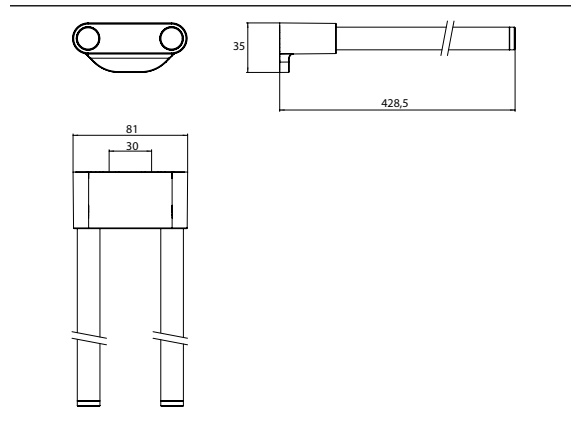

PRODUKTINFORMATION

Handtuchhalter, 2 armig, starr schwarz

Art.-Nr.2750 133 43

430 mm