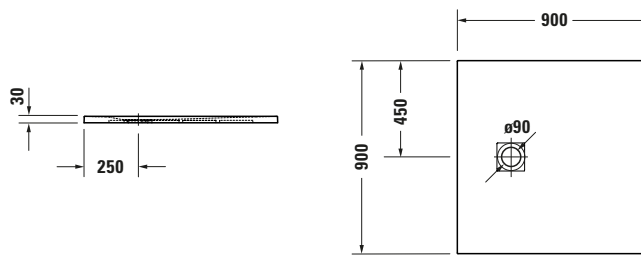

Duschwanne

Basis Angaben	
Langbezeichnung	Duravit Sustano Duschwanne 900x900 mm Dunkelgrau Matt, Bodenbündig, Halbeinbau, Aufgesetzt, Material: Verbundwerkstoff, DuroCast Nature, Quadratisch – 720271650000000

Spezifikationen	
Form	Quadratisch
Rutschfestigkeitsklasse	A
Farbe	
Farbwert	Dunkelgrau
Glanzgrad	Matt
Material	
Material	Verbundwerkstoff
Materialart	DuroCast Nature
Montage	
Einbauart	Bodenbündig / Halbeinbau / Aufgesetzt
Ablauf	
Position Ablauf	Seitlich

Lieferumfang	
Inkl. Ablaufabdeckung	✓
Technische Dokumentation	
Inkl. Montageanleitung	digital und gedruckt

Vermaßung	
Breite / Länge	900 mm
Tiefe / Breite	900 mm
Min. Höhe mit Füßen	0 mm
Max. Höhe mit Füßen	0 mm
Höhe mit Wannenträger	0 mm
Gefälle zum Ablauf	1°
Durchmesser Ablaufloch	90 mm

Beschreibungstexte	
Ausschreibungstext	Duravit Sustano Duschwanne Dunkelgrau Matt, Form: Quadratisch, Verbundwerkstoff, DuroCast Nature, Einbauart: Bodenbündig, Halbeinbau, Aufgesetzt, Position Ablauf: Seitlich, Rutschfestigkeitsklasse: A, CE-Kennzeichen-1: EN 14527, EAN Nr.: 4063382920416, Artikelgewicht: 13,5 kg, Abmessungen (Breite / Länge x Tiefe / Breite x Höhe): 900 x 900 x 30 mm, Artikel Nr.: 720271650000000, Passende Artikel: Duschkannenablauf, Abdicht-Set, Wandprofil; Artikel Nr.: 792803000000000, 790126000000000; Modell Nr.: 791290, 791291, 792803, 790126, 791292