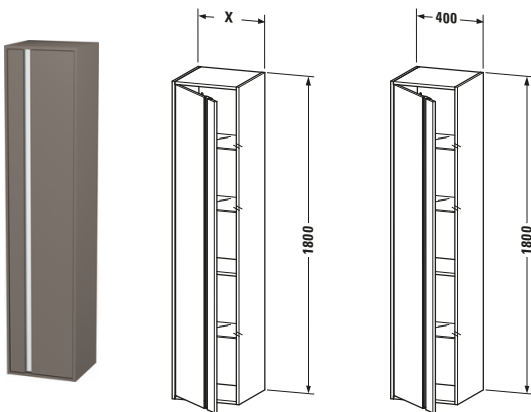

Hochschrank

| Basis Angaben | | Spezifikationen | | Lieferumfang | |
|-----------------|--|--|--|---------------------------------|----------------------|
| Langbezeichnung | Duravit Ketho Hochschrank, Basalt Matt, Eckig, Anzahl Türen: 1 – KT1255R4343 | Tür | | Montage | |
| Artikel Nr. | KT1255R4343 | Anzahl Türen | 1 | Inkl. Befestigungsmaterial | ✓ |
| | | Türanschlag | Rechts | Technische Dokumentation | |
| | | Böden | | Inkl. Montageanleitung | digital und gedruckt |
| | | Anzahl Glasfachböden | 3 | | |
| | | Anzahl Holzfachböden | 1 | | |
| | | Montage | | | |
| | | Montageart | Wandhängend / Wandmontage | | |
| | | Montagegrad | Montiert | | |
| | | Farbe | | | |
| | | Farbwert | Basalt | | |
| | | Glanzgrad | Matt | | |
| | | Front | | | |
| | | Farbwert Front | Basalt | | |
| | | Glanzgrad Front | Matt | | |
| | | Material Front | Hochverdichtete Dreischicht-Holzspanplatte | | |
| | | Korpus | | | |
| | | Farbwert Korpus | Basalt | | |
| | | Glanzgrad Korpus | Matt | | |
| | | Material Korpus | Hochverdichtete Dreischicht-Holzspanplatte | | |
| | | Oberfläche Korpus | Dekor | | |
| | | Griff | | | |
| | | Ausführung Griff | Griffleiste | | |
| | | Farbwert Griff | Silber | | |
| | | Anzahl Griffe | 1 | | |
| | | Features | | | |
| | | Automatiktürscharnier mit Dämpfung | ✓ | | |
| | | Logistik | | | |
| | | Artikelgewicht | 34 kg | | |
| | | Verkaufsverpackung | | | |
| | | Art Verkaufsverpackung | Karton | | |
| | | Menge / Verkaufsverpackung | 1 Stk. | | |
| | | Ab Werk verpackt | ✓ | | |
| | | Breite Verkaufsverpackung inkl. Artikel | 555 mm | | |
| | | Höhe Verkaufsverpackung inkl. Artikel | 1840 mm | | |
| | | Tiefe Verkaufsverpackung inkl. Artikel | 415 mm | | |
| | | Gewicht Verkaufsverpackung inkl. Artikel | 40 kg | | |
| | | Anzahl Packstücke | 1 | | |
| | | Vermaßung | | | |
| | | Breite / Länge | 400 mm | | |
| | | Min. Variable Breite / Länge | 0 mm | | |
| | | Max. Variable Breite / Länge | 0 mm | | |
| | | Höhe | 1800 mm | | |
| | | Tiefe / Breite | 360 mm | | |
| | | Min. Wandabstand | 20 mm | | |
| | | Min. Abstand Anbau Möbel | 20 mm | | |