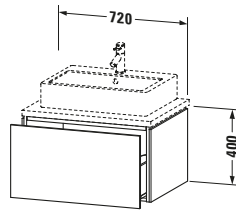

Konsolenwaschtischunterbau wandhängend

Basis Angaben	
Langbezeichnung	Duravit L-Cube Konsolenwaschtischunterbau wandhängend, Leinen Matt, Rechteckig, Anzahl Auszüge: 1, Tip-on Technik – LC581107575

Spezifikationen	
Anzahl Auszüge	1
Für Anzahl Waschtische	1
Montagegrad	Montiert
Waschplatz	
Position Becken	Mitte
Montage	
Montageart	Konsolenmontage / Wandhängend / Wandmontage
Farbe	
Farbwert	Leinen
Glanzgrad	Matt
Front	
Farbwert Front	Leinen
Glanzgrad Front	Matt
Korpus	
Glanzgrad Korpus	Matt
Material Korpus	Hochverdichtete Dreischicht-Holzspanplatte
Oberfläche Korpus	Dekor
Griff	
Ausführung Griff	Grifflos

Features	
Tip-on Technik	✓
Einrichtungssystem	Optional
Selbsteinzug mit Dämpfung	✓

Lieferumfang	
Montage	
Inkl. Befestigungsmaterial	✓
Technische Dokumentation	
Inkl. Montageanleitung	digital und gedruckt

Logistik	
Artikelgewicht	22,4 kg
Verkaufsverpackung	
Art Verkaufsverpackung	Karton
Menge / Verkaufsverpackung	1 Stk.
Ab Werk verpackt	✓
Breite Verkaufsverpackung inkl. Artikel	630 mm
Höhe Verkaufsverpackung inkl. Artikel	860 mm
Tiefe Verkaufsverpackung inkl. Artikel	565 mm
Gewicht Verkaufsverpackung inkl. Artikel	27 kg
Anzahl Packstücke	1

Vermaßung	
Breite / Länge	720 mm
Höhe	400 mm
Tiefe / Breite	547 mm
Min. Wandabstand	20 mm

Passende Produkte	
Passende Artikel	
	Raumsparsiphon # 005076 Universal
	Einrichtungssystem Set # UV0511 Universal