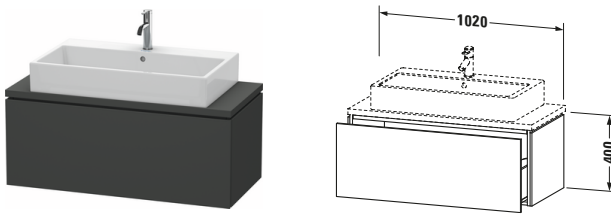

**Konsolenwaschtischunterbau wandhängend**

Basis Angaben	
Langbezeichnung	Duravit L-Cube Konsolenwaschtischunterbau wandhängend, Graphit Matt, Rechteckig, Anzahl Auszüge: 1, Tip-on Technik – LC580404949

Spezifikationen	
Anzahl Auszüge	1
Für Anzahl Waschtische	1
Compact	✓
Montagegrad	Montiert

Logistik	
Artikelgewicht	28,2 kg
<b>Verkaufsverpackung</b>	
Art Verkaufsverpackung	Karton
Menge / Verkaufsverpackung	1 Stk.
Ab Werk verpackt	✓
Breite Verkaufsverpackung inkl. Artikel	540 mm
Höhe Verkaufsverpackung inkl. Artikel	1060 mm
Tiefe Verkaufsverpackung inkl. Artikel	510 mm
Gewicht Verkaufsverpackung inkl. Artikel	31,5 kg
Anzahl Packstücke	1

Notwendige Artikel	
	Konsole <b># LC101C</b> L-Cube
	Konsole <b># LC105C</b> L-Cube
	Konsole <b># LC100C</b> L-Cube
	Konsole <b># LC104C</b> L-Cube

Waschplatz	
Position Becken	Mitte

Montage	
Montageart	Konsolenmontage / Wandhängend / Wandmontage