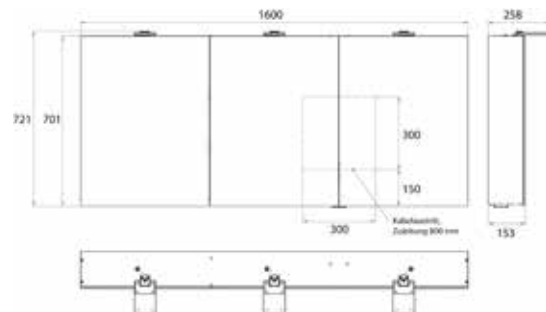

## PRODUKTINFORMATION

Lichtspiegelschrank Pure 2 Style (LED), 1600 mm, IP 20, 36 W, 2.700-6.500 K aluminium

Art.-Nr.9797 053 07

Aufputzmodell, 6 stufenlos einstellbare Ablagen, 3 Türen, 2 Steckdosen, Höhe: 721 mm, drei LED-Aufsatzleuchten (Waschtischbeleuchtung, Oberlicht separat abschaltbar)