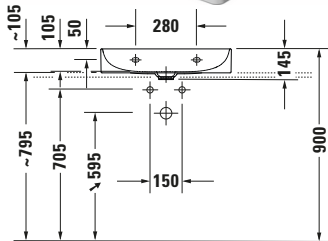

**Waschtisch**

Basis Angaben	
Langbezeichnung	Duravit DuraSquare Waschtisch Compact 600 mm Weiß Hochglanz, Hahnlochbank, Anzahl Hahnlöcher pro Waschplatz: 1, Geschliffen – 2356600071

Passende Produkte	
<b>Passende Artikel</b>	
	Designsiphon # 0050361000 Universal
	Designsiphon # 0050364600 Universal

Features	
<b>Waschtisch</b>	
Geschliffen	✓
Von unten glasiert	✓
<b>Waschplatz</b>	
Hahnlochbank	✓

Logistik	
Artikelgewicht	12,9 kg

Beschreibungstexte	
Ausschreibungstext	<p>Duravit DuraSquare Waschtisch Compact Weiß Hochglanz 600 mm, Designer: Duravit, DuraCeram®, Aufsatz, Ohne Überlauf, Position Ablauf: Mitte, Geschliffen, Von unten glasiert, Ablagefläche: Hahnlochbank, Anzahl Becken: 1, Beckenform: Rechteckig, Position Becken: Mitte, Position Hahnloch: Mitte, Weiß Hochglanz, Geeignet für Möbel, Hahnlochbank, Inkl. Keramische Ventilabdeckhaube, Inkl. Schaftventil, CE-Kennzeichen-1: EN 14688, EAN Nr.: 4053424502793, Artikelgewicht: 12,9 kg, Beckenbreite: 585 mm, Beckentiefe: 265 mm, Abmessungen (Breite / Länge x Tiefe / Breite x Höhe): 600 x 400 x 145 mm, Artikel Nr.: 2356600071</p>