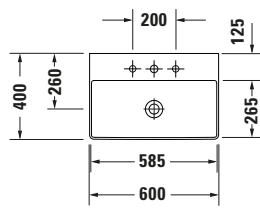

**Waschtisch**

Basis Angaben	
Langbezeichnung	Duravit DuraSquare Waschtisch Compact 600 mm Weiß Hochglanz, Hahnlochbank, Anzahl Hahnlöcher pro Waschplatz: 1, Geschliffen – 2356600071

Passende Produkte	
<b>Passende Artikel</b>	
	Designsiphon # 0050361000 Universal
	Designsiphon # 0050364600 Universal

Weitere Informationen finden Sie hier

<https://pro.duravit.de/p/2356600071>

Spezifikationen	
<b>Farbe</b>	
Farbwert	Weiß
Innenfarbe	Weiß
Aussenfarbe	Weiß
Glanzgrad	Hochglanz
Glanzgrad Innen	Hochglanz
Glanzgrad Außen	Hochglanz
<b>Waschplatz</b>	
Anzahl Hahnlöcher pro Waschplatz	1
<b>Material</b>	
Material	Keramik

Features	
<b>Waschtisch</b>	
Geschliffen	✓
Von unten glasiert	✓
<b>Waschplatz</b>	
Hahnlochbank	✓

Logistik	
Artikelgewicht	12,9 kg

Beschreibungstexte	
Ausschreibungstext	<p>Duravit DuraSquare Waschtisch Compact Weiß Hochglanz 600 mm, Designer: Duravit, DuraCeram®, Aufsatz, Ohne Überlauf, Position Ablauf: Mitte, Geschliffen, Von unten glasiert, Ablagefläche: Hahnlochbank, Anzahl Becken: 1, Beckenform: Rechteckig, Position Becken: Mitte, Position Hahnloch: Mitte, Weiß Hochglanz, Geeignet für Möbel, Hahnlochbank, Inkl. Keramische Ventilabdeckhaube, Inkl. Schaftventil, CE-Kennzeichen-1: EN 14688, EAN Nr.: 4053424502793, Artikelgewicht: 12,9 kg, Beckenbreite: 585 mm, Beckentiefe: 265 mm, Abmessungen (Breite / Länge x Tiefe / Breite x Höhe): 600 x 400 x 145 mm, Artikel Nr.: 2356600071</p>