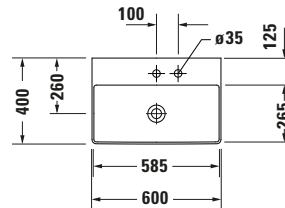

**Waschtisch**

Basis Angaben	
Langbezeichnung	Duravit DuraSquare Waschtisch Compact 600 mm Weiß Hochglanz, Hahnlochbank, Anzahl Hahnlöcher pro Waschplatz: 1, Geschliffen – 2356600071

Passende Produkte	
<b>Passende Artikel</b>	
	Designsiphon # 0050361000 Universal
	Designsiphon # 0050364600 Universal

Weitere Informationen finden Sie hier

<https://pro.duravit.de/p/2356600071>

Spezifikationen	
<b>Farbe</b>	
Farbwert	Weiß
Innenfarbe	Weiß
Aussenfarbe	Weiß
Glanzgrad	Hochglanz
Glanzgrad Innen	Hochglanz
Glanzgrad Außen	Hochglanz
<b>Waschplatz</b>	
Anzahl Hahnlöcher pro Waschplatz	1
<b>Material</b>	
Material	Keramik

Features	
<b>Waschtisch</b>	
Geschliffen	✓
Von unten glasiert	✓
<b>Waschplatz</b>	
Hahnlochbank	✓

Logistik	
Artikelgewicht	12,9 kg

Beschreibungstexte	
Ausschreibungstext	<p>Duravit DuraSquare Waschtisch Compact Weiß Hochglanz 600 mm, Designer: Duravit, DuraCeram®, Aufsatz, Ohne Überlauf, Position Ablauf: Mitte, Geschliffen, Von unten glasiert, Ablagefläche: Hahnlochbank, Anzahl Becken: 1, Beckenform: Rechteckig, Position Becken: Mitte, Position Hahnloch: Mitte, Weiß Hochglanz, Geeignet für Möbel, Hahnlochbank, Inkl. Keramische Ventilabdeckhaube, Inkl. Schaftventil, CE-Kennzeichen-1: EN 14688, EAN Nr.: 4053424502793, Artikelgewicht: 12,9 kg, Beckenbreite: 585 mm, Beckentiefe: 265 mm, Abmessungen (Breite / Länge x Tiefe / Breite x Höhe): 600 x 400 x 145 mm, Artikel Nr.: 2356600071</p>