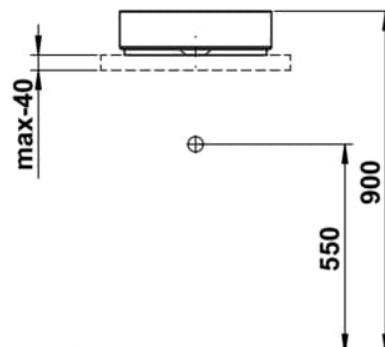

TECHNISCHE ZEICHNUNGEN