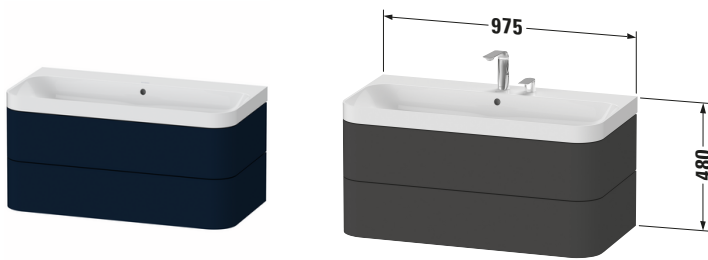

Happy D.2 # HP4348N9898

Design by sieger design

c-shaped Set wandhängend

Basis Angaben	
Langbezeichnung	Duravit Happy D.2 c-shaped Set wandhängend, Nachtblau Seidenmatt, Halbrund, Anzahl Schubkästen: 2, Tip-on Technik – HP4348N9898

Spezifikationen	
Keramik	
Anzahl Waschplätze	1
Anzahl Becken	1
Position Becken	Mitte
Griff	
Ausführung Griff	Grifflos
Front	
Farbwert Front	Nachtblau
Glanzgrad Front	Seidenmatt
Material Front	Hochverdichtete MDF-Platte
Korpus	
Farbwert Korpus	Nachtblau
Glanzgrad Korpus	Seidenmatt
Material Korpus	Hochverdichtete MDF-Platte
Oberfläche Korpus	Lack

Features	
Set Attribute	
Hahnlochbank	Ja
Tip-on Technik	✓
Selbsteinzug mit Dämpfung	✓
Siphonausschnitt	✓
Schürze	✓

Lieferumfang	
Inkl. Raumsparsiphon	✓
Montage	
Inkl. Befestigungsmaterial	✓
Technische Dokumentation	
Inkl. Pflegeanleitung	digital und gedruckt
Inkl. Montageanleitung	digital und gedruckt
Set Attribute	
Inkl. Schaftventil	Nein
Inkl. Ablaufventil	Ja
Inkl. Push-Open Ventil	Ja

Passende Produkte	
Passende Artikel	
	Einrichtungssystem Set # UV0504 Universal

Vermaßung	
Breite / Länge	975 mm
Höhe	480 mm
Tiefe / Breite	490 mm
Min. Wandabstand	0 mm

Weitere Informationen finden Sie hier