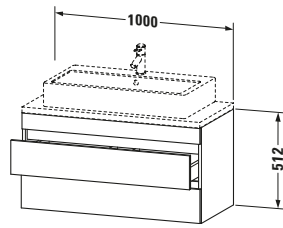

Konsolenwaschtischunterbau wandhängend

Basis Angaben	
Langbezeichnung	Duravit DuraStyle Konsolenwaschtischunterbau wandhängend, Nussbaum Matt, Rechteckig, Anzahl Schubkästen: 2 – DS530907918

Lieferumfang	
Montage	
Inkl. Befestigungsmaterial	✓
Technische Dokumentation	
Inkl. Montageanleitung	digital und gedruckt

Passende Produkte	
Passende Artikel	
	Raumsparsiphon # 005076 Universal
	Inneneinteilung # UV9846 Universal

Spezifikationen	
Anzahl Schubkästen	2
Für Anzahl Waschtische	1
Compact	✓
Montagegrad	Montiert

Logistik	
Artikelgewicht	24,3 kg
Verkaufsverpackung	
Art Verkaufsverpackung	Karton
Menge / Verkaufsverpackung	1 Stk.
Ab Werk verpackt	✓
Breite Verkaufsverpackung inkl. Artikel	615 mm
Höhe Verkaufsverpackung inkl. Artikel	1060 mm
Tiefe Verkaufsverpackung inkl. Artikel	550 mm
Gewicht Verkaufsverpackung inkl. Artikel	28,1 kg
Anzahl Packstücke	1

Notwendige Artikel	
	Konsole # DS101C DuraStyle
	Konsole # DS105C DuraStyle
	Konsole # DS100C DuraStyle
	Konsole # DS104C DuraStyle

Waschplatz	
Position Becken	Mitte

Montage	
Montageart	Konsolenmontage / Wandhängend / Wandmontage

Farbe	
Farbwert	Nussbaum
Glanzgrad	Matt

Front	
Farbwert Front	Nussbaum
Glanzgrad Front	Matt

Korpus	
Glanzgrad Korpus	Matt
Material Korpus	Hochverdichtete Dreischicht-Holzspanplatte
Oberfläche Korpus	Dekor
Griff	
Ausführung Griff	Grifflos

Vermaßung	
Breite / Länge	1000 mm
Höhe	512 mm
Tiefe / Breite	478 mm
Min. Wandabstand	20 mm

Features	
Inneneinteilung	Optional
Selbsteinzug mit Dämpfung	✓
Siphonausschnitt	✓
Schürze	✓

Weitere Informationen finden Sie hier

<https://pro.duravit.de/p/DS530907918>