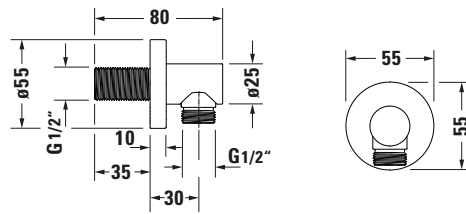

Wandanschlussbogen

Basis Angaben	
Langbezeichnung	Duravit Brausen und Zubehör Wandanschlussbogen Schwarz Matt – UV0630008046

Vermaßung	
Breite / Länge	55 mm
Höhe	55 mm
Tiefe / Breite	80 mm

Logistik	
Artikelgewicht	0,27 kg
Verkaufsverpackung	
Art Verkaufsverpackung	Karton
Menge / Verkaufsverpackung	1 Stk.
Ab Werk verpackt	✓
Breite Verkaufsverpackung inkl. Artikel	110 mm
Höhe Verkaufsverpackung inkl. Artikel	65 mm
Tiefe Verkaufsverpackung inkl. Artikel	65 mm
Gewicht Verkaufsverpackung inkl. Artikel	0,35 kg
Anzahl Packstücke	1

Weitere Informationen finden Sie hier

<https://pro.duravit.de/p/UV0630008046>

Passende Produkte	
Passende Artikel	
Passende Artikel finden Sie auf unserer Webseite.	

Beschreibungstexte	
Ausschreibungstext	Duravit Brausen und Zubehör Wandanschlussbogen Schwarz Matt, Designer: Duravit, Schwarz Matt, Oberflächenbehandlung: Pulverbeschichtet, Rückflussverhinderer: einzeln, im Schlauchanschluss, EAN Nr.: 4063382938145, Artikelgewicht: 0,27 kg, Abmessungen (Breite / Länge x Tiefe / Breite x Höhe): 55 x 80 x 55 mm, Artikel Nr.: UV0630008046