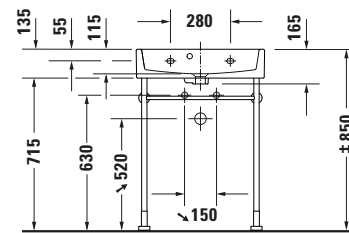

**Waschtisch**

**Basis Angaben**

Langbezeichnung	Duravit Vero Air Waschtisch Compact 600 mm Weiß Hochglanz, Hahnlochbank, Anzahl Hahnlöcher pro Waschplatz: 1, Überlauf - 2368600000
-----------------	---

**Features**

<b>Waschplatz</b>	
Hahnlochbank	✓
<b>Waschtisch</b>	
Von unten glasiert	✓

**Logistik**

Artikelgewicht	15,4 kg
----------------	---------

**Passende Produkte**
**Passende Artikel**

	Push-open Ventil # 0050521000 Universal
	Push-open Ventil # 0050524600 Universal
	Push-open Ventil # 005052 Universal
	Handtuchhalter # 0030371000 Universal
	Designsiphon # 0050364600 Universal
	Designsiphon # 0050361000 Universal

**Beschreibungstexte**

Ausschreibungstext	Duravit Vero Air Waschtisch Compact Weiß Hochglanz 600 mm, Designer: Duravit, Sanitärkeramik, Wandhängend, Überlauf, Position Ablauf: Mitte, Von unten glasiert, Ablagefläche: Hahnlochbank, Anzahl Becken: 1, Beckenform: Rechteckig, Position Becken: Mitte, Position Hahnloch: Mitte, Weiß Hochglanz, Geeignet für Möbel, Hahnlochbank, CE-Kennzeichen-1: EN 14688, EAN Nr.: 4063382007407, Artikelgewicht: 15,4 kg, Beckenbreite: 550 mm, Beckentiefe: 255 mm, Abmessungen (Breite / Länge x Tiefe / Breite x Höhe): 600 x 400 x 160 mm, Artikel Nr.: 2368600000
--------------------	--