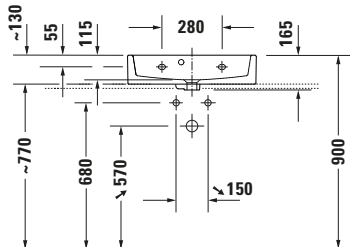

**Waschtisch**

**Basis Angaben**

Langbezeichnung	Duravit Vero Air Waschtisch Compact 600 mm Weiß Hochglanz, Hahnlochbank, Anzahl Hahnlöcher pro Waschplatz: 1, Überlauf - 2368600000
-----------------	---

**Spezifikationen**

<b>Farbe</b>	
Farbwert	Weiß
Innenfarbe	Weiß
Außenfarbe	Weiß
Glanzgrad	Hochglanz
Glanzgrad Innen	Hochglanz
Glanzgrad Außen	Hochglanz
<b>Überlauf</b>	
Überlauf	✓
<b>Waschplatz</b>	
Anzahl Hahnlöcher pro Waschplatz	1
<b>Material</b>	
Material	Keramik

**Features**

<b>Waschplatz</b>	
Hahnlochbank	✓
<b>Waschtisch</b>	
Von unten glasiert	✓

**Logistik**

Artikelgewicht	15,4 kg
----------------	---------

**Passende Produkte**
**Passende Artikel**

	Push-open Ventil # 0050521000 Universal
	Push-open Ventil # 0050524600 Universal
	Push-open Ventil # 005052 Universal
	Handtuchhalter # 0030371000 Universal
	Designsiphon # 0050364600 Universal
	Designsiphon # 0050361000 Universal

**Beschreibungstexte**

Ausschreibungstext	Duravit Vero Air Waschtisch Compact Weiß Hochglanz 600 mm, Designer: Duravit, Sanitärkeramik, Wandhängend, Überlauf, Position Ablauf: Mitte, Von unten glasiert, Ablagefläche: Hahnlochbank, Anzahl Becken: 1, Beckenform: Rechteckig, Position Becken: Mitte, Position Hahnloch: Mitte, Weiß Hochglanz, Geeignet für Möbel, Hahnlochbank, CE-Kennzeichen-1: EN 14688, EAN Nr.: 4063382007407, Artikelgewicht: 15,4 kg, Beckenbreite: 550 mm, Beckentiefe: 255 mm, Abmessungen (Breite / Länge x Tiefe / Breite x Höhe): 600 x 400 x 160 mm, Artikel Nr.: 2368600000
--------------------	--