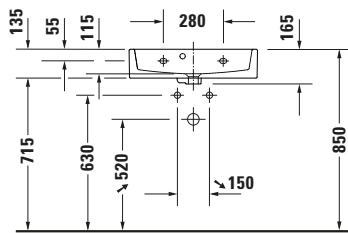

**Waschtisch**

**Basis Angaben**

Langbezeichnung	Duravit Vero Air Waschtisch Compact 600 mm Weiß Hochglanz, Hahnlochbank, Anzahl Hahnlöcher pro Waschplatz: 1, Überlauf - 2368600000
-----------------	---

**Spezifikationen**

<b>Farbe</b>	
Farbwert	Weiß
Innenfarbe	Weiß
Außenfarbe	Weiß
Glanzgrad	Hochglanz
Glanzgrad Innen	Hochglanz
Glanzgrad Außen	Hochglanz
<b>Überlauf</b>	
Überlauf	✓
<b>Waschplatz</b>	
Anzahl Hahnlöcher pro Waschplatz	1
<b>Material</b>	
Material	Keramik

**Features**

<b>Waschplatz</b>	
Hahnlochbank	✓
<b>Waschtisch</b>	
Von unten glasiert	✓

**Logistik**

Artikelgewicht	15,4 kg
----------------	---------

**Passende Produkte**
**Passende Artikel**

	Push-open Ventil # 0050521000 Universal
	Push-open Ventil # 0050524600 Universal
	Push-open Ventil # 005052 Universal
	Handtuchhalter # 0030371000 Universal
	Designsiphon # 0050364600 Universal
	Designsiphon # 0050361000 Universal

**Beschreibungstexte**

Ausschreibungstext	Duravit Vero Air Waschtisch Compact Weiß Hochglanz 600 mm, Designer: Duravit, Sanitärkeramik, Wandhängend, Überlauf, Position Ablauf: Mitte, Von unten glasiert, Ablagefläche: Hahnlochbank, Anzahl Becken: 1, Beckenform: Rechteckig, Position Becken: Mitte, Position Hahnloch: Mitte, Weiß Hochglanz, Geeignet für Möbel, Hahnlochbank, CE-Kennzeichen-1: EN 14688, EAN Nr.: 4063382007407, Artikelgewicht: 15,4 kg, Beckenbreite: 550 mm, Beckentiefe: 255 mm, Abmessungen (Breite / Länge x Tiefe / Breite x Höhe): 600 x 400 x 160 mm, Artikel Nr.: 2368600000
--------------------	--