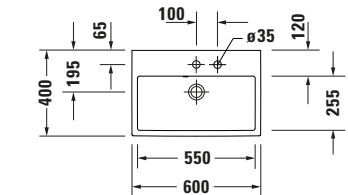

**Waschtisch**

**Basis Angaben**

Langbezeichnung	Duravit Vero Air Waschtisch Compact 600 mm Weiß Hochglanz, Hahnlochbank, Anzahl Hahnlöcher pro Waschplatz: 1, Überlauf - 2368600000
-----------------	---

**Spezifikationen**

<b>Farbe</b>	
Farbwert	Weiß
Innenfarbe	Weiß
Außenfarbe	Weiß
Glanzgrad	Hochglanz
Glanzgrad Innen	Hochglanz
Glanzgrad Außen	Hochglanz
<b>Überlauf</b>	
Überlauf	✓
<b>Waschplatz</b>	
Anzahl Hahnlöcher pro Waschplatz	1
<b>Material</b>	
Material	Keramik

**Beschreibungstexte**

Ausschreibungstext	Duravit Vero Air Waschtisch Compact Weiß Hochglanz 600 mm, Designer: Duravit, Sanitärkeramik, Wandhängend, Überlauf, Position Ablauf: Mitte, Von unten glasiert, Ablagefläche: Hahnlochbank, Anzahl Becken: 1, Beckenform: Rechteckig, Position Becken: Mitte, Position Hahnloch: Mitte, Weiß Hochglanz, Geeignet für Möbel, Hahnlochbank, CE-Kennzeichen-1: EN 14688, EAN Nr.: 4063382007407, Artikelgewicht: 15,4 kg, Beckenbreite: 550 mm, Beckentiefe: 255 mm, Abmessungen (Breite / Länge x Tiefe / Breite x Höhe): 600 x 400 x 160 mm, Artikel Nr.: 2368600000
--------------------	--