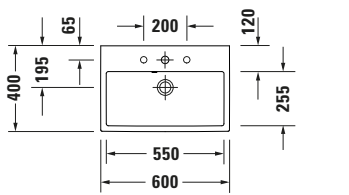

**Waschtisch**

**Basis Angaben**

Langbezeichnung	Duravit Vero Air Waschtisch Compact 600 mm Weiß Hochglanz, Hahnlochbank, Anzahl Hahnlöcher pro Waschplatz: 1, Überlauf - 2368600000
-----------------	---

**Spezifikationen**

<b>Farbe</b>	
Farbwert	Weiß
Innenfarbe	Weiß
Außenfarbe	Weiß
Glanzgrad	Hochglanz
Glanzgrad Innen	Hochglanz
Glanzgrad Außen	Hochglanz
<b>Überlauf</b>	
Überlauf	✓
<b>Waschplatz</b>	
Anzahl Hahnlöcher pro Waschplatz	1
<b>Material</b>	
Material	Keramik

**Beschreibungstexte**

Ausschreibungstext	Duravit Vero Air Waschtisch Compact Weiß Hochglanz 600 mm, Designer: Duravit, Sanitärkeramik, Wandhängend, Überlauf, Position Ablauf: Mitte, Von unten glasiert, Ablagefläche: Hahnlochbank, Anzahl Becken: 1, Beckenform: Rechteckig, Position Becken: Mitte, Position Hahnloch: Mitte, Weiß Hochglanz, Geeignet für Möbel, Hahnlochbank, CE-Kennzeichen-1: EN 14688, EAN Nr.: 4063382007407, Artikelgewicht: 15,4 kg, Beckenbreite: 550 mm, Beckentiefe: 255 mm, Abmessungen (Breite / Länge x Tiefe / Breite x Höhe): 600 x 400 x 160 mm, Artikel Nr.: 2368600000
--------------------	--