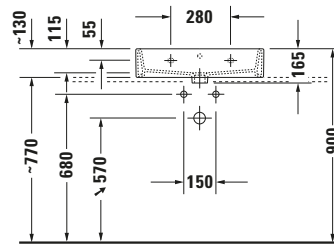

Waschtisch

Basis Angaben	
Langbezeichnung	Duravit Vero Air Waschtisch 600 mm Weiß Hochglanz, Hahnlochbank, Anzahl Hahnlöcher pro Waschplatz: 1, Überlauf, Geschliffen – 23506000271

Spezifikationen	
Farbe	
Farbwert	Weiß
Innenfarbe	Weiß
Außenfarbe	Weiß
Glanzgrad	Hochglanz
Glanzgrad Innen	Hochglanz
Glanzgrad Außen	Hochglanz
Überlauf	
Überlauf	✓
Waschplatz	
Anzahl Hahnlöcher pro Waschplatz	1
Material	
Material	Keramik

Features	
Oberflächenveredelung	
WonderGliss	✓
Waschtisch	
Geschliffen	✓
Waschplatz	
Hahnlochbank	✓

Logistik	
Artikelgewicht	18,7 kg

Passende Produkte	
Passende Artikel	
	Designsiphon # 0050361000 Universal
	Push-open Ventil # 0050524600 Universal
	Designsiphon # 0050364600 Universal
	Push-open Ventil # 005052 Universal

Beschreibungstexte	
Ausschreibungstext	Duravit Vero Air Waschtisch Weiß Hochglanz 600 mm, Designer: Duravit, Sanitärkeramik, Wandhängend Aufsatz, Überlauf, Position Ablauf: Mitte, Geschliffen, Ablagefläche: Hahnlochbank, Anzahl Becken: 1, Beckenform: Rechteckig, Position Becken: Mitte, Position Hahnloch: Mitte, Weiß Hochglanz, Geeignet für Möbel, Hahnlochbank, CE-Kennzeichen-1: EN 14688, EAN Nr.: 4053424091020, Artikelgewicht: 18,7 kg, Beckenbreite: 550 mm, Beckentiefe: 315 mm, Abmessungen (Breite / Länge x Tiefe / Breite x Höhe): 600 x 470 x 165 mm, WonderGliss, Artikel Nr.: 23506000271