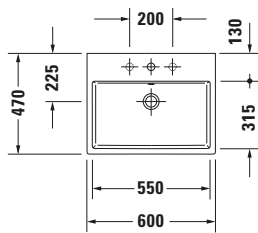

Waschtisch

Basis Angaben	
Langbezeichnung	Duravit Vero Air Waschtisch 600 mm Weiß Hochglanz, Hahnlochbank, Anzahl Hahnlöcher pro Waschplatz: 1, Überlauf, Geschliffen – 23506000271

Spezifikationen	
Farbe	
Farbwert	Weiß
Innenfarbe	Weiß
Außenfarbe	Weiß
Glanzgrad	Hochglanz
Glanzgrad Innen	Hochglanz
Glanzgrad Außen	Hochglanz
Überlauf	
Überlauf	✓
Waschplatz	
Anzahl Hahnlöcher pro Waschplatz	1
Material	
Material	Keramik

Features	
Oberflächenveredelung	
WonderGliss	✓
Waschtisch	
Geschliffen	✓
Waschplatz	
Hahnlochbank	✓

Logistik	
Artikelgewicht	18,7 kg

Passende Produkte	
Passende Artikel	
	Designsiphon # 0050361000 Universal
	Push-open Ventil # 0050524600 Universal
	Designsiphon # 0050364600 Universal
	Push-open Ventil # 005052 Universal

Beschreibungstexte	
Ausschreibungstext	Duravit Vero Air Waschtisch Weiß Hochglanz 600 mm, Designer: Duravit, Sanitärkeramik, Wandhängend Aufsatz, Überlauf, Position Ablauf: Mitte, Geschliffen, Ablagefläche: Hahnlochbank, Anzahl Becken: 1, Beckenform: Rechteckig, Position Becken: Mitte, Position Hahnloch: Mitte, Weiß Hochglanz, Geeignet für Möbel, Hahnlochbank, CE-Kennzeichen-1: EN 14688, EAN Nr.: 4053424091020, Artikelgewicht: 18,7 kg, Beckenbreite: 550 mm, Beckentiefe: 315 mm, Abmessungen (Breite / Länge x Tiefe / Breite x Höhe): 600 x 470 x 165 mm, WonderGliss, Artikel Nr.: 23506000271