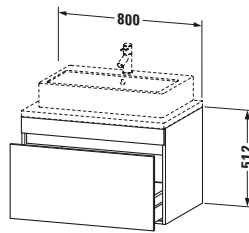

Konsolenwaschtischunterbau wandhängend

Basis Angaben	
Langbezeichnung	Duravit DuraStyle Konsolenwaschtischunterbau wandhängend, Leinen Matt, Rechteckig, Anzahl Auszüge: 1 – DS531207543

Spezifikationen	
Anzahl Auszüge	1
Für Anzahl Waschtische	1
Montagegrad	Montiert
Waschplatz	
Position Becken	Mitte
Montage	
Montageart	Konsolenmontage / Wandhängend / Wandmontage
Farbe	
Farbwert	Leinen
Glanzgrad	Matt
Front	
Farbwert Front	Leinen
Glanzgrad Front	Matt
Korpus	
Glanzgrad Korpus	Matt
Material Korpus	Hochverdichtete Dreischicht-Holzspanplatte
Oberfläche Korpus	Dekor
Griff	
Ausführung Griff	Grifflos

Features	
Inneneinteilung	Optional
Selbsteinzug mit Dämpfung	✓

Lieferumfang	
Montage	
Inkl. Befestigungsmaterial	✓
Technische Dokumentation	
Inkl. Montageanleitung	digital und gedruckt

Logistik	
Artikelgewicht	25 kg
Verkaufsverpackung	
Art Verkaufsverpackung	Karton
Menge / Verkaufsverpackung	1 Stk.
Ab Werk verpackt	✓
Breite Verkaufsverpackung inkl. Artikel	721 mm
Höhe Verkaufsverpackung inkl. Artikel	860 mm
Tiefe Verkaufsverpackung inkl. Artikel	625 mm
Gewicht Verkaufsverpackung inkl. Artikel	32 kg
Anzahl Packstücke	1

Vermaßung	
Breite / Länge	800 mm
Höhe	512 mm
Tiefe / Breite	548 mm
Min. Wandabstand	20 mm

Passende Produkte	
Passende Artikel	
	Raumsparsiphon # 005076 Universal
	Inneneinteilung # UV9846 Universal

Notwendige Artikel	
	Konsole # DS103C DuraStyle
	Konsole # DS107C DuraStyle
	Konsole # DS102C DuraStyle
	Konsole # DS106C DuraStyle