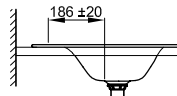

BetteLux Einbau

Armaturempfehlung:

Ausladung Armatur: Wandabstand x mm + ca. 238 mm ab Außenkante

Armaturempfehlung:

Ausladung Armatur: ca. 186 mm ab Mitte Hahnloch

Information

Für unsere Waschtische empfehlen wir das Schaftventil B580- mit verchromtem bzw. farbig emailliertem Ablaufdeckel.

Lieferumfang

Inklusive Befestigungsmaterial.

Inklusive schallreduzierender Antidröhn-Matten.

Design: Tesseraux + Partner

Abmessung

Bestell-Nr.	Maße in mm	A	D
A160	600 x 495 x 120	600	560
A160 HLW1	600 x 495 x 120	600	560
A161	800 x 495 x 120	800	760
A161 HLW1	800 x 495 x 120	800	760