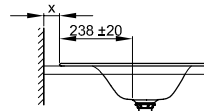

BetteLux Einbau

Armaturempfehlung:

Ausladung Armatur: Wandabstand x mm + ca. 238 mm ab Außenkante

Armaturempfehlung:

Ausladung Armatur: ca. 186 mm ab Mitte Hahnloch

Information

Für unsere Waschtische empfehlen wir das Schaftventil B580- mit verchromtem bzw. farbig emailliertem Ablaufdeckel.

Lieferumfang

Inklusive Befestigungsmaterial.

Inklusive schallreduzierender Antidröhn-Matten.

Design: Tesseraux + Partner

Abmessung

Bestell-Nr.	Maße in mm	A	D
A160	600 x 495 x 120	600	560
A160 HLW1	600 x 495 x 120	600	560
A161	800 x 495 x 120	800	760
A161 HLW1	800 x 495 x 120	800	760