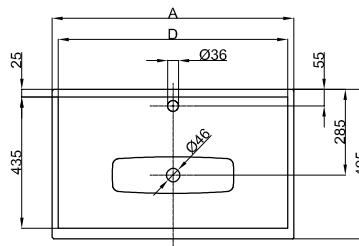

BetteLux Einbau

Armaturempfehlung:

Ausladung Armatur: Wandabstand x mm + ca. 238 mm ab Außenkante

Armaturempfehlung:

Ausladung Armatur: ca. 186 mm ab Mitte Hahnloch

Information

Für unsere Waschtische empfehlen wir das Schaftventil B580- mit verchromtem bzw. farbig emailliertem Ablaufdeckel.

Lieferumfang

Inklusive Befestigungsmaterial.

Inklusive schallreduzierender Antidröhn-Matten.

Design: Tesseraux + Partner

Abmessung

Bestell-Nr.	Maße in mm	A	D
A160	600 x 495 x 120	600	560
A160 HLW1	600 x 495 x 120	600	560
A161	800 x 495 x 120	800	760
A161 HLW1	800 x 495 x 120	800	760