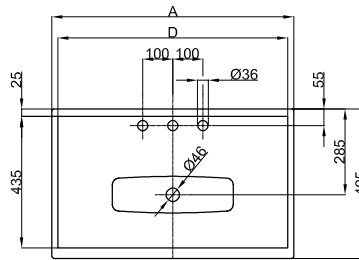

BetteLux Einbau

Armaturempfehlung:

Ausladung Armatur: Wandabstand x mm + ca. 238 mm ab Außenkante

Armaturempfehlung:

Ausladung Armatur: ca. 186 mm ab Mitte Hahnloch

Information

Für unsere Waschtische empfehlen wir das Schaftventil B580- mit verchromtem bzw. farbig emailliertem Ablaufdeckel.

Lieferumfang

Inklusive Befestigungsmaterial.

Inklusive schallreduzierender Antidröhn-Matten.

Design: Tesseraux + Partner

Abmessung

Bestell-Nr.	Maße in mm	A	D
A160	600 x 495 x 120	600	560
A160 HLW1	600 x 495 x 120	600	560
A161	800 x 495 x 120	800	760
A161 HLW1	800 x 495 x 120	800	760