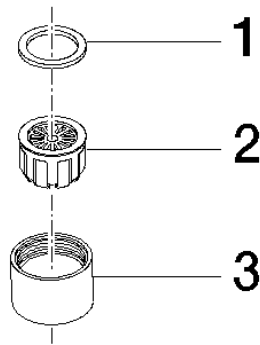

90 23 01 024 03

	Chrom	90 23 01 024 03-00
	Platin gebürstet	90 23 01 024 03-06

## Luftsprudler Niederdruck M22x1-IG - Chrom

ERSATZTEILE

90 23 01 024 03

## Luftsprudler Niederdruck M22x1-IG - Chrom

ERSATZTEILE

90 23 01 024 03

90 23 01 024 03

Ersatzteile für die  
anderen  
Oberflächenvarianten  
finden Sie hier: Platin  
gebürstet

### Ersatzteilstückliste

Nr.	Artikelnummer	Benennung	Verbaumenge	Lieferzeit
1	09 14 05 005 90	Dichtung NBR 70 20,8 x 16,0 x 1,5 mm -	1,00	2
3	09 23 01 024-00	Luftsprudlerhülse Ø 25 x 17 mm - Chrom	1,00	10
2	09 29 03 041 90	Strahlregler Ø 21 x 14 mm -	1,00	2