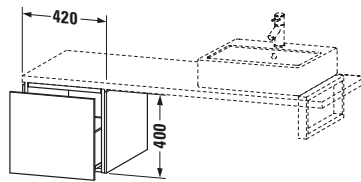

Unterschrank für Konsole

Basis Angaben	
Langbezeichnung	Duravit L-Cube Unterschrank für Konsole, Nussbaum dunkel Matt, Rechteckig, Anzahl Auszüge: 1, Tip-on Technik – LC583102121
Artikel Nr.	LC583102121

Lieferumfang	
Montage	
Inkl. Befestigungsmaterial	✓
Technische Dokumentation	
Inkl. Montageanleitung	digital und gedruckt

Weitere Informationen finden Sie hier

<https://pro.duravit.de/p/LC583102121>

Spezifikationen	
Anzahl Auszüge	1
Montagegrad	Montiert
Montage	
Montageart	Konsolenmontage / Wandhängend / Wandmontage
Farbe	
Farbwert	Nussbaum dunkel
Glanzgrad	Matt
Front	
Farbwert Front	Nussbaum dunkel
Glanzgrad Front	Matt
Material Front	Hochverdichtete Dreischicht-Holzspanplatte
Korpus	
Farbwert Korpus	Nussbaum dunkel
Glanzgrad Korpus	Matt
Material Korpus	Hochverdichtete Dreischicht-Holzspanplatte
Oberfläche Korpus	Dekor
Griff	
Ausführung Griff	Grifflos

Features	
Tip-on Technik	✓
Selbsteinzug mit Dämpfung	✓

Logistik	
Artikelgewicht	17 kg
Verkaufsverpackung	
Art Verkaufsverpackung	Karton
Menge / Verkaufsverpackung	1 Stk.
Ab Werk verpackt	✓
Breite Verkaufsverpackung inkl. Artikel	620 mm
Höhe Verkaufsverpackung inkl. Artikel	460 mm
Tiefe Verkaufsverpackung inkl. Artikel	550 mm
Gewicht Verkaufsverpackung inkl. Artikel	21 kg
Anzahl Packstücke	1

Passende Produkte	
Notwendige Artikel	
	Konsole # LC103C L-Cube
	Konsole # LC107C L-Cube
	Konsole # LC102C L-Cube
	Konsole # LC106C L-Cube

Vermaßung	
Breite / Länge	420 mm
Höhe	400 mm
Tiefe / Breite	547 mm
Min. Wandabstand	20 mm