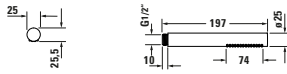

Stabbrause

Basis Angaben	
Langbezeichnung	Duravit Brausen und Zubehör Stabbrause 1jet Schwarz Matt – UV0640001046

Logistik	
Artikelgewicht	0,14 kg
Verkaufsverpackung	
Art Verkaufsverpackung	Karton
Menge / Verkaufsverpackung	1 Stk.
Ab Werk verpackt	✓
Breite Verkaufsverpackung inkl. Artikel	37 mm
Höhe Verkaufsverpackung inkl. Artikel	233 mm
Tiefe Verkaufsverpackung inkl. Artikel	37 mm
Gewicht Verkaufsverpackung inkl. Artikel	0,16 kg
Anzahl Packstücke	1

Passende Produkte	
Passende Artikel	
Passende Artikel finden Sie auf unserer Webseite.	

Beschreibungstexte	
Ausschreibungstext	Duravit Brausen und Zubehör Stabbrause 1jet Schwarz Matt, Material: Messing, Oberflächenbehandlung: Pulverbeschichtet, Strahlart: Rain, Technisches Feature: Easy-Clean, Rain, Durchflussmenge (3 bar): 17 l/min, Min. empfohlener Betriebsdruck: 1 bar, Farbwert: Schwarz, Durchmesser Handbrause: 25 mm, Anschlussmaß Wasseranschluss: 1/2", EAN Nr.: 4063382937322, Artikelgewicht: 0,14 kg, Serie: Brausen und Zubehör, Artikel Nr.: UV0640001046

Vermaung	
Breite / Lnge	197 mm
Hhe	25,5 mm
Tiefe / Breite	25 mm

Weitere Informationen finden Sie hier	
https://pro.duravit.de/p/UV0640001046	