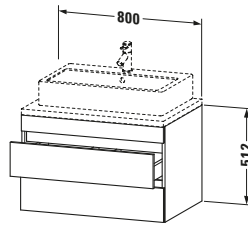

Konsolenwaschtischunterbau wandhängend

Basis Angaben	
Langbezeichnung	Duravit DuraStyle Konsolenwaschtischunterbau wandhängend, Nussbaum dunkel Matt, Rechteckig, Anzahl Schubkästen: 2 – DS531702143

Spezifikationen	
Anzahl Schubkästen	2
Für Anzahl Waschtische	1
Montagegrad	Montiert
Waschplatz	
Position Becken	Mitte
Montage	
Montageart	Konsolenmontage / Wandhängend / Wandmontage
Farbe	
Farbwert	Nussbaum dunkel
Glanzgrad	Matt
Front	
Farbwert Front	Nussbaum dunkel
Glanzgrad Front	Matt
Korpus	
Glanzgrad Korpus	Matt
Material Korpus	Hochverdichtete Dreischicht-Holzspanplatte
Oberfläche Korpus	Dekor
Griff	
Ausführung Griff	Grifflos

Features	
Inneneinteilung	Optional
Selbsteinzug mit Dämpfung	✓
Siphonausschnitt	✓
Schürze	✓

Lieferumfang	
Montage	
Inkl. Befestigungsmaterial	✓
Technische Dokumentation	
Inkl. Montageanleitung	digital und gedruckt

Logistik	
Artikelgewicht	24,5 kg
Verkaufsverpackung	
Art Verkaufsverpackung	Karton
Menge / Verkaufsverpackung	1 Stk.
Ab Werk verpackt	✓
Breite Verkaufsverpackung inkl. Artikel	721 mm
Höhe Verkaufsverpackung inkl. Artikel	860 mm
Tiefe Verkaufsverpackung inkl. Artikel	625 mm
Gewicht Verkaufsverpackung inkl. Artikel	31,5 kg
Anzahl Packstücke	1

Vermaßung	
Breite / Länge	800 mm
Höhe	512 mm
Tiefe / Breite	548 mm
Min. Wandabstand	20 mm

Passende Produkte	
Passende Artikel	
	Raumsparsiphon # 005076 Universal
	Inneneinteilung # UV9846 Universal

Notwendige Artikel	
	Konsole # DS103C DuraStyle
	Konsole # DS107C DuraStyle
	Konsole # DS102C DuraStyle
	Konsole # DS106C DuraStyle

Weitere Informationen finden Sie hier

<https://pro.duravit.de/p/DS531702143>