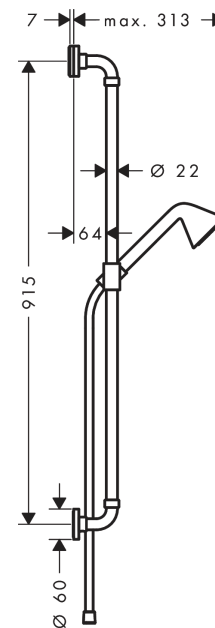

**AXOR Showers/Front
Brauset set 0,90 m mit Handbrause 85 1jet EcoSmart**
Oberfläche: **Polished Black Chrome** Artikelnummer: **26023330**

Beschreibung

Merkmale

- besteht aus: Handbrause, Brausestange, Brausenschlauch, Handbrausehalterung
- Brausekopfgrösse: 85 mm
- Strahlart: Rain
- Halter für Brausenschlauch mit konischer Mutter
- Maximale Durchflussmenge bei 3 bar: 9 l/min
- Mindestfließdruck: 1 bar
- Wandbefestigung: Schraubbefestigung
- Wandstützen aus Metall
- Profil Brausestange: rund
- Brausestangendurchmesser: 22 mm
- Bohrabstand: 915 mm
- brauseseitiger Drehwirbel gegen lästiges Verdrehen des Brausenschlauches

Artikeldetails

TEAM-Nr. 758992.283
Preis exkl. MwSt. 675.00 CHF

Technologie

Produktabbildung

Maßzeichnung

AXOR Showers/Front
Brauseset 0,90 m mit Handbrause 85 1jet EcoSmart
 Oberfläche: **Polished Black Chrome** Artikelnummer: **26023330**

Durchflussdiagramm

Die Verbrauchswerte wurden praxisnah mit den dazugehörigen Armaturen (Thermostat/Mischer/Unterputzventil) gemessen.

AXOR Showers/Front
Brauseset 0,90 m mit Handbrause 85 1jet EcoSmart
 Oberfläche: **Polished Black Chrome** Artikelnummer: **26023330**