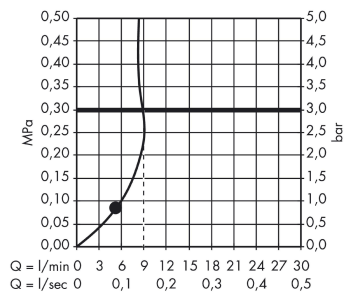

**AXOR Showers/Front
Brauset set 0,90 m mit Handbrause 85 1jet EcoSmart**
Oberfläche: **Polished Black Chrome** Artikelnummer: **26023330**

Beschreibung

Merkmale

- besteht aus: Handbrause, Brausestange, Brausenschlauch, Handbrausehalterung
- Brausekopfgrösse: 85 mm
- Strahlart: Rain
- Halter für Brausenschlauch mit konischer Mutter
- Maximale Durchflussmenge bei 3 bar: 9 l/min
- Mindestfließdruck: 1 bar
- Wandbefestigung: Schraubbefestigung
- Wandstützen aus Metall
- Profil Brausestange: rund
- Brausestangendurchmesser: 22 mm
- Bohrabstand: 915 mm
- brauseseitiger Drehwirbel gegen lästiges Verdrehen des Brausenschlauches

Artikeldetails

TEAM-Nr. 758992.283
Preis exkl. MwSt. 675.00 CHF

Technologie

Produktabbildung

Maßzeichnung

AXOR Showers/Front
Brauseset 0,90 m mit Handbrause 85 1jet EcoSmart
 Oberfläche: **Polished Black Chrome** Artikelnummer: **26023330**

Durchflussdiagramm

Die Verbrauchswerte wurden praxisnah mit den dazugehörigen Armaturen (Thermostat/Mischer/Unterputzventil) gemessen.

AXOR Showers/Front
Brauseset 0,90 m mit Handbrause 85 1jet EcoSmart
 Oberfläche: **Polished Black Chrome** Artikelnummer: **26023330**