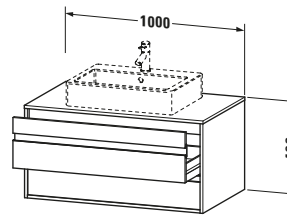

Konsolenwaschtischunterbau wandhängend

Basis Angaben	
Langbezeichnung	Duravit Ketho Konsolenwaschtischunterbau wandhängend, Nussbaum dunkel Matt, Rechteckig, Anzahl Ausschnitte: 1, Anzahl Schubkästen: 2 – KT665502121

Features	
Selbsteinzug mit Dämpfung	✓
Siphonausschnitt	✓
Schürze	✓
Hahnlochbohrungen möglich	✓

Weitere Informationen finden Sie hier

<https://pro.duravit.de/p/KT665502121>

Spezifikationen	
Anzahl Ausschnitte	1
Anzahl Schubkästen	2
Für Anzahl Waschtische	1
Montagegrad	Montiert
Waschplatz	
Position Becken	Mitte
Montage	
Montageart	Wandhängend / Wandmontage
Farbe	
Farbwert	Nussbaum dunkel
Glanzgrad	Matt
Front	
Farbwert Front	Nussbaum dunkel
Glanzgrad Front	Matt
Korpus	
Glanzgrad Korpus	Matt
Material Korpus	Hochverdichtete Dreischicht-Holzspanplatte
Oberfläche Korpus	Dekor
Konsole	
Farbwert Konsole	Nussbaum dunkel
Glanzgrad Konsole	Matt
Material Konsole	Hochverdichtete Dreischicht-Holzspanplatte
Oberfläche Konsole	Dekor
Griff	
Ausführung Griff	Griffleiste
Anzahl Griffe	2
Farbwert Griff	Silber

Lieferumfang	
Inkl. Konsolenplatte	✓
Montage	
Inkl. Befestigungsmaterial	✓
Technische Dokumentation	
Inkl. Montageanleitung	digital und gedruckt

Logistik	
Artikelgewicht	35,5 kg
Verkaufsverpackung	
Art Verkaufsverpackung	Karton
Menge / Verkaufsverpackung	1 Stk.
Ab Werk verpackt	✓
Breite Verkaufsverpackung inkl. Artikel	610 mm
Höhe Verkaufsverpackung inkl. Artikel	1070 mm
Tiefe Verkaufsverpackung inkl. Artikel	545 mm
Gewicht Verkaufsverpackung inkl. Artikel	40 kg
Anzahl Packstücke	1

Vermaßung	
Breite / Länge	1000 mm
Höhe	496 mm
Tiefe / Breite	550 mm
Min. Wandabstand	0 mm

Passende Produkte	
Passende Artikel	
	Raumsparsiphon # 005076 Universal