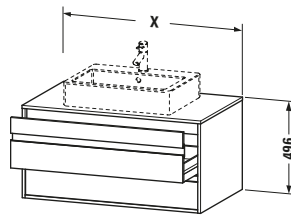

Konsolenwaschtischunterbau wandhängend

Basis Angaben	
Langbezeichnung	Duravit Ketho Konsolenwaschtischunterbau wandhängend, Nussbaum dunkel Matt, Rechteckig, Anzahl Ausschnitte: 1, Anzahl Schubkästen: 2 – KT665502121

Features	
Selbsteinzug mit Dämpfung	✓
Siphonausschnitt	✓
Schürze	✓
Hahnlochbohrungen möglich	✓

Weitere Informationen finden Sie hier

<https://pro.duravit.de/p/KT665502121>

Spezifikationen	
Anzahl Ausschnitte	1
Anzahl Schubkästen	2
Für Anzahl Waschtische	1
Montagegrad	Montiert
Waschplatz	
Position Becken	Mitte
Montage	
Montageart	Wandhängend / Wandmontage
Farbe	
Farbwert	Nussbaum dunkel
Glanzgrad	Matt
Front	
Farbwert Front	Nussbaum dunkel
Glanzgrad Front	Matt
Korpus	
Glanzgrad Korpus	Matt
Material Korpus	Hochverdichtete Dreischicht-Holzspanplatte
Oberfläche Korpus	Dekor
Konsole	
Farbwert Konsole	Nussbaum dunkel
Glanzgrad Konsole	Matt
Material Konsole	Hochverdichtete Dreischicht-Holzspanplatte
Oberfläche Konsole	Dekor
Griff	
Ausführung Griff	Griffleiste
Anzahl Griffe	2
Farbwert Griff	Silber

Lieferumfang	
Inkl. Konsolenplatte	✓
Montage	
Inkl. Befestigungsmaterial	✓
Technische Dokumentation	
Inkl. Montageanleitung	digital und gedruckt

Logistik	
Artikelgewicht	35,5 kg
Verkaufsverpackung	
Art Verkaufsverpackung	Karton
Menge / Verkaufsverpackung	1 Stk.
Ab Werk verpackt	✓
Breite Verkaufsverpackung inkl. Artikel	610 mm
Höhe Verkaufsverpackung inkl. Artikel	1070 mm
Tiefe Verkaufsverpackung inkl. Artikel	545 mm
Gewicht Verkaufsverpackung inkl. Artikel	40 kg
Anzahl Packstücke	1

Vermaßung	
Breite / Länge	1000 mm
Höhe	496 mm
Tiefe / Breite	550 mm
Min. Wandabstand	0 mm

Passende Produkte	
Passende Artikel	
	Raumsparsiphon # 005076 Universal