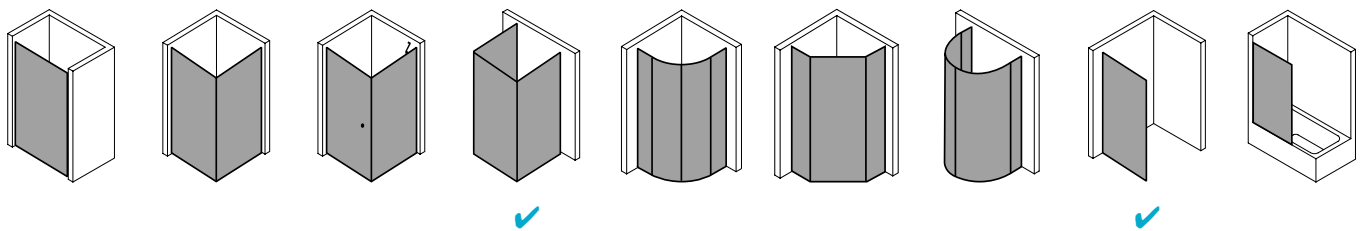

Technische Daten

Höhe	1850 mm
Breite	800 mm
Tiefe	31 mm
Oberfläche	Silber Hochglanz
Glas	ESG Klar
Beschichtung	CLEAN
Wanneneinbaumaß	mm
Wanneneinbaumaß (SW)	780-810 mm
Glasaußenkante	755-785 mm
Gesamtbreite	764-794 mm
Anschlag	links

Einbausituation