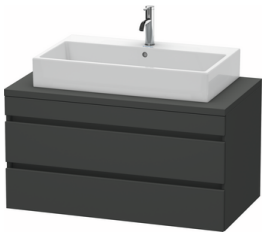

**Konsolenwaschtischunterbau wandhängend**

Basis Angaben	
Langbezeichnung	Duravit DuraStyle Konsolenwaschtischunterbau wandhängend, Graphit Matt, Rechteckig, Anzahl Schubkästen: 2 – DS531904949

Lieferumfang	
<b>Montage</b>	
Inkl. Befestigungsmaterial	✓
<b>Technische Dokumentation</b>	
Inkl. Montageanleitung	digital und gedruckt

Passende Produkte	
<b>Passende Artikel</b>	
	Raumsparsiphon # <b>005076</b> Universal
	Inneneinteilung # <b>UV9846</b> Universal

Spezifikationen	
Anzahl Schubkästen	2
Für Anzahl Waschtische	1
Montagegrad	Montiert
<b>Waschplatz</b>	
Position Becken	Mitte
<b>Montage</b>	
Montageart	Konsolenmontage / Wandhängend / Wandmontage
<b>Farbe</b>	
Farbwert	Graphit
Glanzgrad	Matt
<b>Front</b>	
Farbwert Front	Graphit
Glanzgrad Front	Matt
<b>Korpus</b>	
Glanzgrad Korpus	Matt
Material Korpus	Hochverdichtete Dreischicht-Holzspanplatte
Oberfläche Korpus	Dekor
<b>Griff</b>	
Ausführung Griff	Grifflos

Vermaßung	
Breite / Länge	1000 mm
Höhe	512 mm
Tiefe / Breite	548 mm
Min. Wandabstand	20 mm

Notwendige Artikel	
	Konsole # <b>DS103C</b> DuraStyle
	Konsole # <b>DS107C</b> DuraStyle
	Konsole # <b>DS102C</b> DuraStyle
	Konsole # <b>DS106C</b> DuraStyle