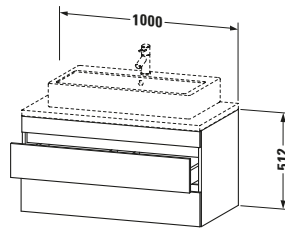

Konsolenwaschtischunterbau wandhängend

Basis Angaben	
Langbezeichnung	Duravit DuraStyle Konsolenwaschtischunterbau wandhängend, Graphit Matt, Rechteckig, Anzahl Schubkästen: 2 – DS531904949

Lieferumfang	
Montage	
Inkl. Befestigungsmaterial	✓
Technische Dokumentation	
Inkl. Montageanleitung	digital und gedruckt

Passende Produkte	
Passende Artikel	
	Raumsparsiphon # 005076 Universal
	Inneneinteilung # UV9846 Universal

Spezifikationen	
Anzahl Schubkästen	2
Für Anzahl Waschtische	1
Montagegrad	Montiert
Waschplatz	
Position Becken	Mitte
Montage	
Montageart	Konsolenmontage / Wandhängend / Wandmontage
Farbe	
Farbwert	Graphit
Glanzgrad	Matt
Front	
Farbwert Front	Graphit
Glanzgrad Front	Matt
Korpus	
Glanzgrad Korpus	Matt
Material Korpus	Hochverdichtete Dreischicht-Holzspanplatte
Oberfläche Korpus	Dekor
Griff	
Ausführung Griff	Grifflos

Logistik	
Artikelgewicht	27,5 kg
Verkaufsverpackung	
Art Verkaufsverpackung	Karton
Menge / Verkaufsverpackung	1 Stk.
Ab Werk verpackt	✓
Breite Verkaufsverpackung inkl. Artikel	670 mm
Höhe Verkaufsverpackung inkl. Artikel	1070 mm
Tiefe Verkaufsverpackung inkl. Artikel	630 mm
Gewicht Verkaufsverpackung inkl. Artikel	34,5 kg
Anzahl Packstücke	1

Vermaßung	
Breite / Länge	1000 mm
Höhe	512 mm
Tiefe / Breite	548 mm
Min. Wandabstand	20 mm

Notwendige Artikel	
	Konsole # DS103C DuraStyle
	Konsole # DS107C DuraStyle
	Konsole # DS102C DuraStyle
	Konsole # DS106C DuraStyle

Weitere Informationen finden Sie hier

<https://pro.duravit.de/p/DS531904949>