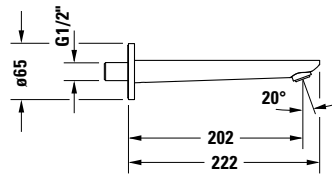

**Wanneneinlauf**

Basis Angaben	
Langbezeichnung	Duravit Wave Wanneneinlauf Bronze Gebürstet – WA5240010004

Spezifikationen	
<b>Wasseranschluss</b>	
Anschlussmaß Wasseranschluss	DN 15
Durchflussmenge (3 bar)	25 l/min
Form Rosette	Rund
Min. Empfohlener Betriebsdruck	1 bar
Max. Empfohlener Betriebsdruck	5 bar
<b>Farbe</b>	
Farbwert	Bronze
Glanzgrad	Gebürstet

Features	
Geeignet für Durchlauferhitzer	✓

Vermaßung	
Ausladung	202 mm

Weitere Informationen finden Sie hier

<https://pro.duravit.de/p/WA5240010004>