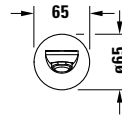

**Wanneneinlauf**

Basis Angaben	
Langbezeichnung	Duravit Wave Wanneneinlauf Bronze Gebürstet – WA5240010004

Spezifikationen	
<b>Wasseranschluss</b>	
Anschlussmaß Wasseranschluss	DN 15
Durchflussmenge (3 bar)	25 l/min
Form Rosette	Rund
Min. Empfohlener Betriebsdruck	1 bar
Max. Empfohlener Betriebsdruck	5 bar
<b>Farbe</b>	
Farbwert	Bronze
Glanzgrad	Gebürstet

Features	
Geeignet für Durchlauferhitzer	✓

Vermaßung	
Ausladung	202 mm

Weitere Informationen finden Sie hier

<https://pro.duravit.de/p/WA5240010004>