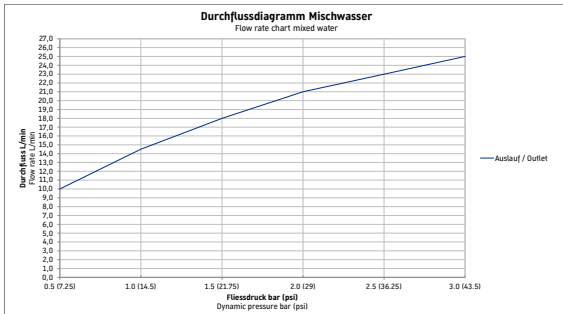

**Wanneneinlauf**

Basis Angaben	
Langbezeichnung	Duravit Wave Wanneneinlauf Bronze Gebürstet – WA5240010004

Spezifikationen	
<b>Wasseranschluss</b>	
Anschlussmaß Wasseranschluss	DN 15
Durchflussmenge (3 bar)	25 l/min
Form Rosette	Rund
Min. Empfohlener Betriebsdruck	1 bar
Max. Empfohlener Betriebsdruck	5 bar
<b>Farbe</b>	
Farbwert	Bronze
Glanzgrad	Gebürstet

Features	
Geeignet für Durchlauferhitzer	✓

Vermaßung	
Ausladung	202 mm

Weitere Informationen finden Sie hier

<https://pro.duravit.de/p/WA5240010004>