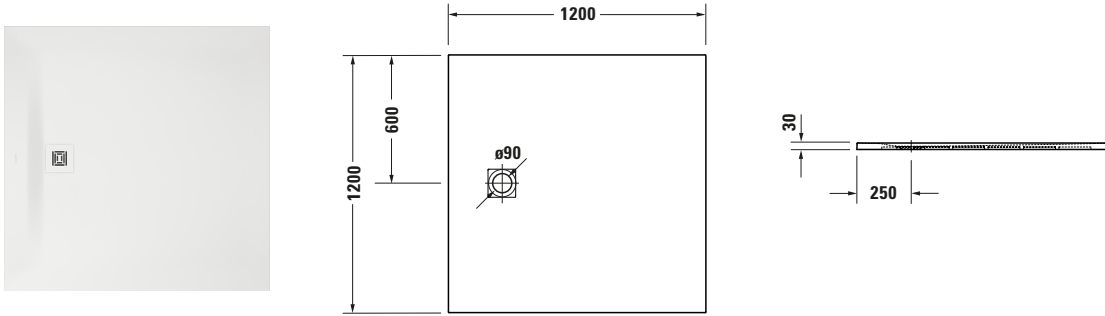

Duschwanne

Basis Angaben	
Langbezeichnung	Duravit Sustano Duschwanne 1200x1200 mm Weiß Matt, Bodenbündig, Halbeinbau, Aufgesetzt, Material: Verbundwerkstoff, DuroCast Nature, Quadratisch – 720279740000000

Spezifikationen	
Form	Quadratisch
Rutschfestigkeitsklasse	C
Farbe	
Farbwert	Weiß
Glanzgrad	Matt
Material	
Material	Verbundwerkstoff
Materialart	DuroCast Nature
Montage	
Einbauart	Bodenbündig / Halbeinbau / Aufgesetzt
Ablauf	
Position Ablauf	Seitlich

Lieferumfang	
Inkl. Ablaufabdeckung	✓
Technische Dokumentation	
Inkl. Montageanleitung	digital und gedruckt

Vermaßung	
Breite / Länge	1200 mm
Tiefe / Breite	1200 mm
Min. Höhe mit Füßen	0 mm
Max. Höhe mit Füßen	0 mm
Höhe mit Wannenträger	0 mm
Gefälle zum Ablauf	1°
Durchmesser Ablaufloch	90 mm

Beschreibungstexte	
Ausschreibungstext	<p>Duravit Sustano Duschwanne Weiß Matt, Form: Quadratisch, Verbundwerkstoff, DuroCast Nature, Einbauart: Bodenbündig, Halbeinbau, Aufgesetzt, Position Ablauf: Seitlich, Rutschfestigkeitsklasse: C, CE-Kennzeichen-1: EN 14527, EAN Nr.: 4063382938725, Artikelgewicht: 23,5 kg, Abmessungen (Breite / Länge x Tiefe / Breite x Höhe): 1200 x 1200 x 30 mm, Artikel Nr.: 720279740000000, Passende Artikel: Duschwannenablauf, Abdicht-Set, Wandprofil; Artikel Nr.: 791291, 791290, 792803, 790126, 791292</p>