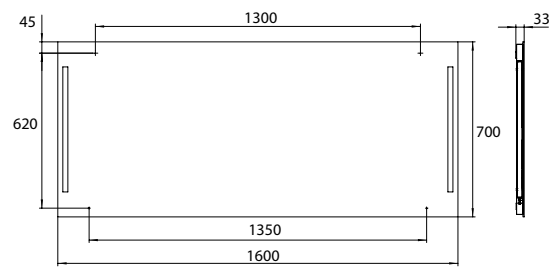

PRODUKTINFORMATION

Lichtspiegel premium, 1.600 x 700 mm spiegel

Art.-Nr.4496 000 77

ohne Schalter, LED (ca. 4.000 K)