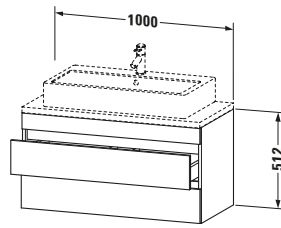

Konsolenwaschtischunterbau wandhängend

Basis Angaben	
Langbezeichnung	Duravit DuraStyle Konsolenwaschtischunterbau wandhängend, Weiß Matt, Rechteckig, Anzahl Schubkästen: 2 – DS530901843

Lieferumfang	
Montage	
Inkl. Befestigungsmaterial	✓
Technische Dokumentation	
Inkl. Montageanleitung	digital und gedruckt

Passende Produkte	
Passende Artikel	
	Raumsparsiphon # 005076 Universal
	Inneneinteilung # UV9846 Universal

Spezifikationen	
Anzahl Schubkästen	2
Für Anzahl Waschtische	1
Compact	✓
Montagegrad	Montiert
Waschplatz	
Position Becken	Mitte
Montage	
Montageart	Konsolenmontage / Wandhängend / Wandmontage
Farbe	
Farbwert	Weiß
Glanzgrad	Matt
Front	
Farbwert Front	Weiß
Glanzgrad Front	Matt
Korpus	
Glanzgrad Korpus	Matt
Material Korpus	Hochverdichtete Dreischicht-Holzspanplatte
Oberfläche Korpus	Dekor
Griff	
Ausführung Griff	Grifflos

Logistik	
Artikelgewicht	24,3 kg
Verkaufsverpackung	
Art Verkaufsverpackung	Karton
Menge / Verkaufsverpackung	1 Stk.
Ab Werk verpackt	✓
Breite Verkaufsverpackung inkl. Artikel	615 mm
Höhe Verkaufsverpackung inkl. Artikel	1060 mm
Tiefe Verkaufsverpackung inkl. Artikel	550 mm
Gewicht Verkaufsverpackung inkl. Artikel	28,1 kg
Anzahl Packstücke	1

Notwendige Artikel	
	Konsole # DS101C DuraStyle
	Konsole # DS105C DuraStyle
	Konsole # DS100C DuraStyle
	Konsole # DS104C DuraStyle

Vermaßung	
Breite / Länge	1000 mm
Höhe	512 mm
Tiefe / Breite	478 mm
Min. Wandabstand	20 mm

Weitere Informationen finden Sie hier

<https://pro.duravit.de/p/DS530901843>

Features	
Inneneinteilung	Optional
Selbsteinzug mit Dämpfung	✓
Siphonausschnitt	✓
Schürze	✓