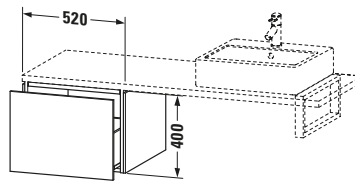

Unterschrank für Konsole

Basis Angaben	
Langbezeichnung	Duravit L-Cube Unterschrank für Konsole, Graphit Matt, Rechteckig, Anzahl Auszüge: 1, Tip-on Technik – LC583204949
Artikel Nr.	LC583204949

Lieferumfang	
Montage	
Inkl. Befestigungsmaterial	✓
Technische Dokumentation	
Inkl. Montageanleitung	digital und gedruckt

Weitere Informationen finden Sie hier

<https://pro.duravit.de/p/LC583204949>

Spezifikationen	
Anzahl Auszüge	1
Montagegrad	Montiert
Montage	
Montageart	Konsolenmontage / Wandhängend / Wandmontage
Farbe	
Farbwert	Graphit
Glanzgrad	Matt
Front	
Farbwert Front	Graphit
Glanzgrad Front	Matt
Material Front	Hochverdichtete Dreischicht-Holzspanplatte
Korpus	
Farbwert Korpus	Graphit
Glanzgrad Korpus	Matt
Material Korpus	Hochverdichtete Dreischicht-Holzspanplatte
Oberfläche Korpus	Dekor
Griff	
Ausführung Griff	Grifflos

Features	
Tip-on Technik	✓
Selbsteinzug mit Dämpfung	✓

Logistik	
Artikelgewicht	19,4 kg
Verkaufsverpackung	
Art Verkaufsverpackung	Karton
Menge / Verkaufsverpackung	1 Stk.
Ab Werk verpackt	✓
Breite Verkaufsverpackung inkl. Artikel	620 mm
Höhe Verkaufsverpackung inkl. Artikel	560 mm
Tiefe Verkaufsverpackung inkl. Artikel	550 mm
Gewicht Verkaufsverpackung inkl. Artikel	23 kg
Anzahl Packstücke	1

Passende Produkte	
Notwendige Artikel	
	Konsole # LC103C L-Cube
	Konsole # LC107C L-Cube
	Konsole # LC102C L-Cube
	Konsole # LC106C L-Cube

Vermaßung	
Breite / Länge	520 mm
Höhe	400 mm
Tiefe / Breite	547 mm
Min. Wandabstand	20 mm