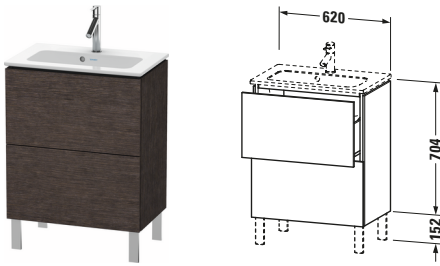

L-Cube # LC667307272

Design by Christian Werner

Waschtischunterbau bodenstehend

Basis Angaben	
Langbezeichnung	Duravit L-Cube Waschtischunterbau bodenstehend, Eiche dunkel gebürstet Matt, Rechteckig, Anzahl Auszüge: 2, Tip-on Technik - LC667307272

Spezifikationen	
Anzahl Auszüge	2
Für Anzahl Waschtische	1
Compact	✓
Montagegrad	Montiert
Waschplatz	
Position Becken	Mitte
Montage	
Montageart	Montage unter Waschtisch / Bodenstehend / Wandmontage
Farbe	
Farbwert	Eiche dunkel gebürstet
Glanzgrad	Matt
Front	
Farbwert Front	Eiche dunkel gebürstet
Glanzgrad Front	Matt
Korpus	
Glanzgrad Korpus	Matt
Material Korpus	Hochverdichtete Dreischicht-Holzspanplatte
Oberfläche Korpus	Echtholz furnier
Griff	
Ausführung Griff	Grifflos

Features	
Tip-on Technik	✓
Einrichtungssystem	Optional
Selbsteinzug mit Dämpfung	✓
Siphonausschnitt	✓
Schürze	✓
Füße	Optional

Lieferumfang	
Montage	
Inkl. Befestigungsmaterial	✓
Technische Dokumentation	
Inkl. Montageanleitung	digital und gedruckt

Vermaßung	
Breite / Länge	620 mm
Höhe	704 mm
Tiefe / Breite	391 mm
Min. Wandabstand	0 mm

Passende Produkte	
Passende Artikel	
	Sockelfuß # UV9991 Universal
	Raumsparsiphon # 005076 Universal
	Einrichtungssystem Set # UV0500 Universal
	Sockelfuß # UV9993 Universal
	Waschtisch # 234263 ME by Starck
Notwendige Artikel	
	Waschtisch # 234263 ME by Starck