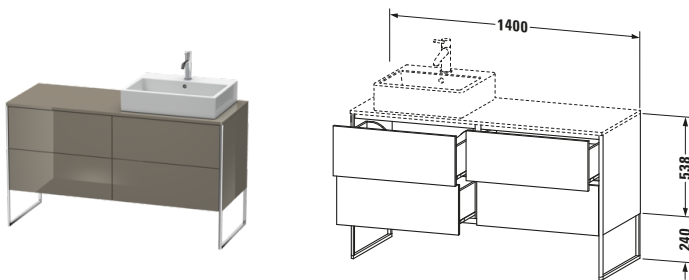

**Konsolenwaschtischunterbau bodenstehend**

**Basis Angaben**

Langbezeichnung	Duravit XSquare Konsolenwaschtischunterbau bodenstehend, Flanell Grau Hochglanz, Rechteckig, Anzahl Ausschnitte: 1, Anzahl Auszüge: 4, Tip-on Technik – XS4923R8989
-----------------	---

**Spezifikationen**

Anzahl Ausschnitte	1
Anzahl Auszüge	4
Für Anzahl Waschtische	1
Montagegrad	Teilweise montiert
<b>Tür</b>	
Türanschlag	Rechts
<b>Waschplatz</b>	
Position Becken	Rechts
<b>Montage</b>	
Montageart	Bodenstehend / Wandmontage
<b>Farbe</b>	
Farbwert	Flanell Grau
Glanzgrad	Hochglanz
<b>Front</b>	
Farbwert Front	Flanell Grau
Glanzgrad Front	Hochglanz
<b>Korpus</b>	
Glanzgrad Korpus	Hochglanz
Material Korpus	Hochverdichtete MDF-Platte
Oberfläche Korpus	Lack
<b>Griff</b>	
Ausführung Griff	Grifflos
<b>Profil</b>	
Farbe Profil	Chrom
Glanzgrad Profil	Hochglanz
Material Profil	Aluminium

**Vermaßung**

Breite / Länge	1400 mm
Höhe	778 mm
Tiefe / Breite	548 mm
Min. Wandabstand	0 mm

**Passende Produkte**
**Passende Artikel**

	Raumsparsiphon # 005076 Universal
	Einrichtungssystem Set # UV0502 Universal
	Einrichtungssystem Set # UV0511 Universal
	Konsole # XS060G XSquare
	Konsole # XS061G XSquare