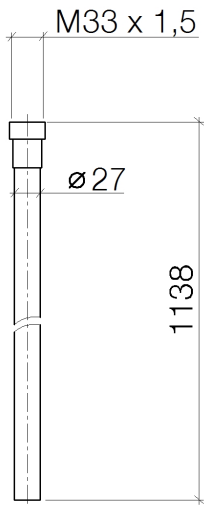

28 280 979

	schwarz	28 280 979-13
	Chrom	28 280 979-00
	Platin gebürstet	28 280 979-06
	weiß	28 280 979-12

WATER TUBE Kneipp-Schlauch , weiß - schwarz

SERIENNEUTRAL

28 280 979

28 280 979

Durchflussdiagramm

28 280 979

Ersatzteile für die
anderen
Oberflächenvarianten
finden Sie hier:
Chrom

Ersatzteilstückliste

Nr.	Artikelnummer	Benennung	Verbaumenge	Lieferzeit
2	09 14 20 003 90	Dichtung Vf 3110, 31,0 x 26,0 x 2,0 mm -	1,00	2