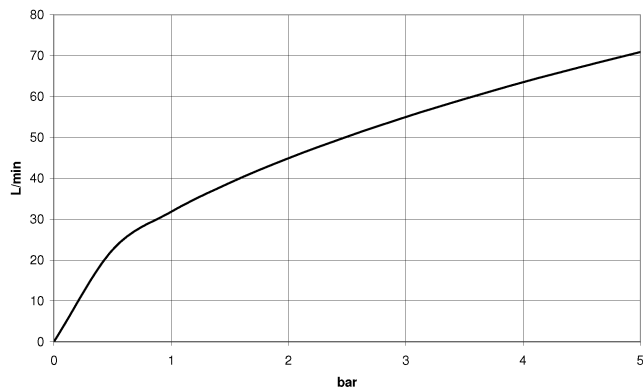

28 280 979

	schwarz	28 280 979-13
	Chrom	28 280 979-00
	Platin gebürstet	28 280 979-06
	weiß	28 280 979-12

WATER TUBE Kneipp-Schlauch , weiß - schwarz

SERIENNEUTRAL

28 280 979

28 280 979

Durchflussdiagramm

28 280 979

Ersatzteile für die
anderen
Oberflächenvarianten
finden Sie hier:
Chrom

Ersatzteilstückliste

Nr.	Artikelnummer	Benennung	Verbaumenge	Lieferzeit
2	09 14 20 003 90	Dichtung Vf 3110, 31,0 x 26,0 x 2,0 mm -	1,00	2