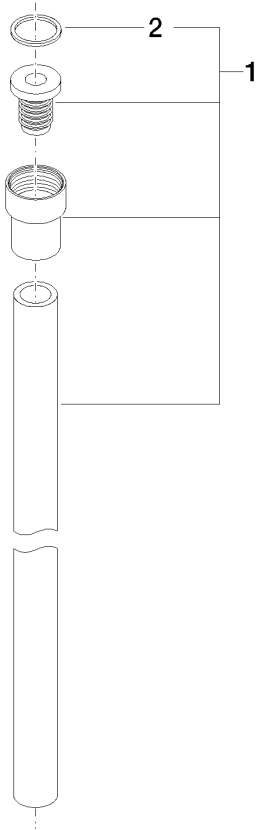

28 280 979

	schwarz	28 280 979-13
	Chrom	28 280 979-00
	Platin gebürstet	28 280 979-06
	weiß	28 280 979-12

WATER TUBE Kneipp-Schlauch , weiß - schwarz

SERIENNEUTRAL

28 280 979

28 280 979

Durchflussdiagramm

28 280 979

Ersatzteile für die
anderen
Oberflächenvarianten
finden Sie hier:
Chrom

Ersatzteilstückliste

Nr.	Artikelnummer	Benennung	Verbaumenge	Lieferzeit
2	09 14 20 003 90	Dichtung Vf 3110, 31,0 x 26,0 x 2,0 mm -	1,00	2